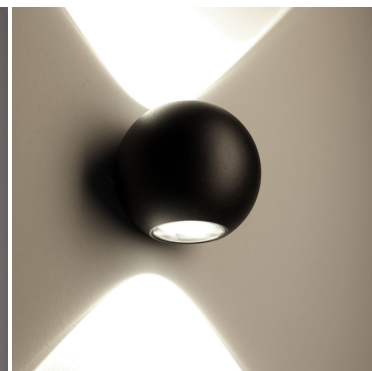

TI POTREBBERO INTERESSARE

**[Vivida International](#)
**[Sky Fall](#)
**[sospensione](#)
[0021.30](#)******

**[Vivida International](#)
**[Sky Fall Lens](#)
**[sospensione](#)
[0021.33](#)******

**[Vivida International](#)
**[Sky Fall Lens](#)
**[sospensione](#)
[0021.32](#)******

**[Vivida International](#)
**[Sky Fall Lens](#)
**[lampada a parete](#)
[nera 0021.10 ne](#)******