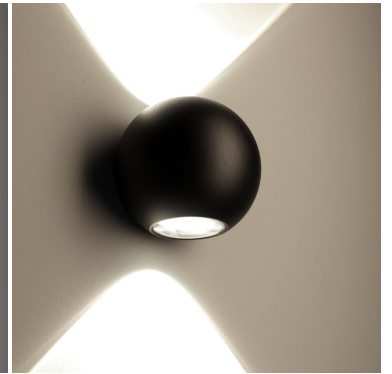

TI POTREBBERO INTERESSARE

[Vivida International](#)
[Sky Fall](#)
[sospensione](#)
[0021.30](#)

[Vivida International](#)
[Sky Fall Lens](#)
[sospensione](#)
[0021.33](#)

[Vivida International](#)
[Sky Fall Lens](#)
[sospensione](#)
[0021.32](#)

[Vivida International](#)
[Sky Fall Lens](#)
[lampada a parete](#)
[nera 0021.10 ne](#)