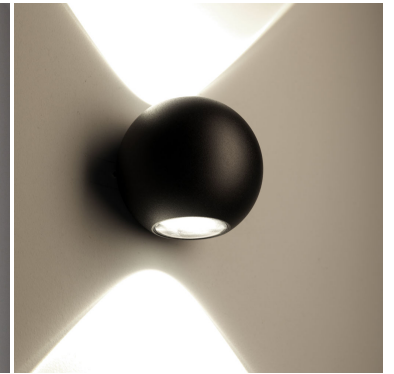

TI POTREBBERO INTERESSARE

[Vivida International](#)
[Sky Fall](#)
[sospensione](#)
[0021.31](#)

[Vivida International](#)
[Sky Fall Lens](#)
[sospensione](#)
[0021.33](#)

[Vivida International](#)
[Sky Fall Lens](#)
[sospensione](#)
[0021.32](#)

[Vivida International](#)
[Sky Fall Lens](#)
[lampada a parete](#)
[nera 0021.10 ne](#)