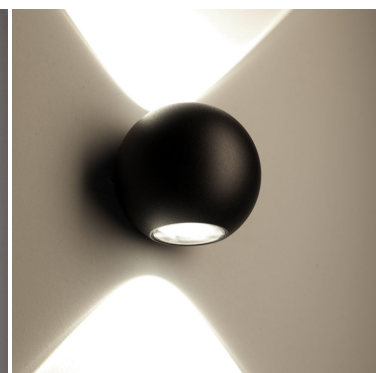

Questa lampada a sospensione composta da 3 lampade è indicata per illuminare un soggiorno, una cucina o un ambiente di medie dimensioni. L'originalità della lampada è il diffusore di forma sferica in alluminio che accoglie la luce led protetta da un vetro.

GALLERIA IMMAGINI

DESCRIZIONE PRODOTTO

Sky Fall Lens sospensione 3 luci led in alluminio e vetro. Dimensioni : diametro cm.15 - altezza max .cm. 212. Il diametro delle singole sospensioni è di cm.8

Questa lampada a sospensione composta da 3 lampade è indicata per illuminare un soggiorno, una cucina o un ambiente di medie dimensioni. L'originalità della lampada è il diffusore di forma sferica in alluminio che accoglie la luce led protetta da un vetro.

il colore della luce è **bianco caldo** (3000 K) ed i **lumen** sono 945 lm - 3*6W

Nella sezione "**ti potrebbe interessare**" puoi trovare altri prodotti della serie.

INFORMAZIONI AGGIUNTIVE

Diametro (cm)	15
Altezza (cm)	max 212
Luci	Led Integrato 3*6w - Lm 945
Tipologia	Sospensione
Produttore	Vivida International
Prodotto pronto in	15 giorni
Ambiente	Soggiorno , Cucina , Camera da letto
Stile	Moderno , Contemporaneo

Invia

TI POTREBBERO INTERESSARE

[Vivida International](#)
[Sky Fall](#)
[sospensione](#)
[0021.31](#)

[Vivida International](#)
[Sky Fall](#)
[sospensione](#)
[0021.30](#)

[Vivida International](#)
[Sky Fall Lens](#)
[sospensione](#)
[0021.32](#)