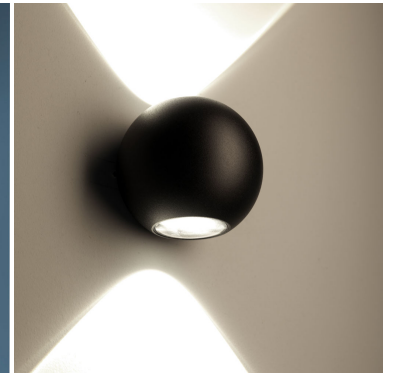

TI POTREBBERO INTERESSARE

[Vivida International](#)
[Sky Fall](#)
[sospensione](#)
[0021.31](#)

[Vivida International](#)
[Sky Fall](#)
[sospensione](#)
[0021.30](#)

[Vivida International](#)
[Sky Fall Lens](#)
[sospensione](#)
[0021.33](#)

[Vivida International](#)
[Sky Fall Lens](#)
[lampada a parete](#)
[nera 0021.10 ne](#)