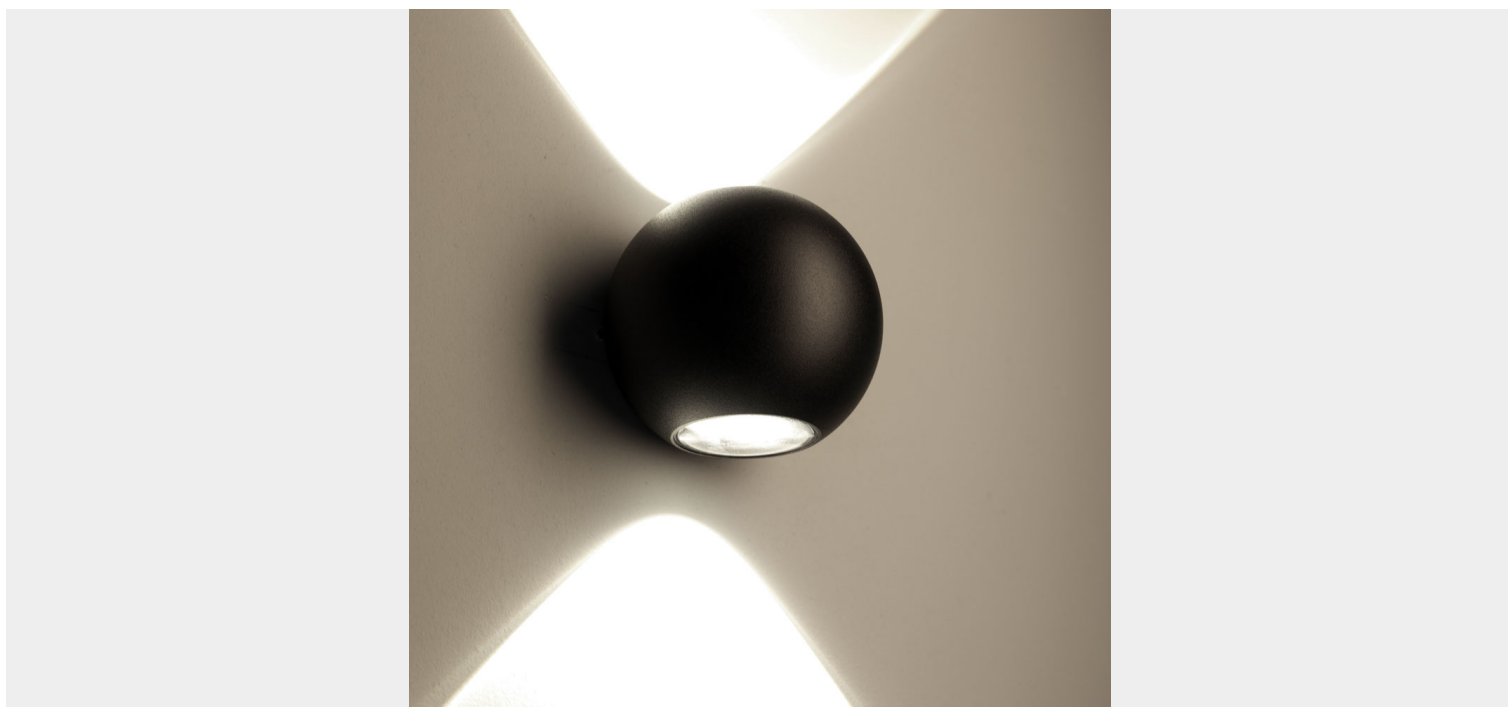

VIVIDA INTERNATIONAL SKY FALL LENS LAMPADA A PARETE NERA 0021.10 NE

€ 139,00

Sky Fall Lens lampada a parete led in alluminio e vetro. Dimmerabile. Finitura nera

Una lampada da parete dalla forma sferica che proietta la luce sia verso l'alto che verso il basso. Semplice ed elegante è indicata per illuminare sia la zona living che la zona notte, ma anche ingressi e corridoi.

Le dimensioni sono: Larghezza cm. 10 - profondità cm. 8.5 - altezza cm.8,8. I **lumen** sono 288 lm.

Luce calda 3000k

Oltre all'appliche sono disponibili sospensioni di diverse dimensioni che puoi trovare nella sezione "**ti potrebbe interessare**"

CODICE: 0021.10 neDIM | **Categorie:** [Illuminazione interni](#), [Novità](#), [Applique](#) | **tag:** [applique led](#), [applique sfera](#)

GALLERIA IMMAGINI

DESCRIZIONE PRODOTTO

Sky Fall Lens lampada a parete led in alluminio e vetro. Dimmerabile. Finitura nero

Una lampada da parete dalla forma sferica che proietta la luce sia verso l'alto che verso il basso. Semplice ed elegante è indicata per illuminare sia la zona living che la zona notte, ma anche ingressi e corridoi.