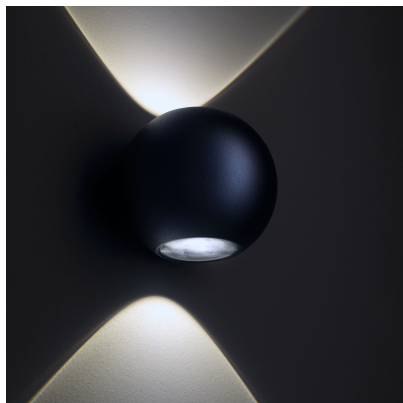

VIVIDA INTERNATIONAL SKY FALL LENS LAMPADA A PARETE NERA 0021.10 NE

€ 139,00

Sky Fall Lens lampada a parete led in alluminio e vetro. Dimmerabile. Finitura nera

Una lampada da parete dalla forma sferica che proietta la luce sia verso l'alto che verso il basso. Semplice ed elegante è indicata per illuminare sia la zona living che la zona notte, ma anche ingressi e corridoi.

Le dimensioni sono: Larghezza cm. 10 - profondità cm. 8.5 - altezza cm.8,8. I **lumen** sono 288 lm.

Luce calda 3000k

Oltre all'appliche sono disponibili sospensioni di diverse dimensioni che puoi trovare nella sezione "**ti potrebbe interessare**"

CODICE: 0021.10 neDIM | **Categorie:** [Illuminazione interni](#), [Novità](#), [Applique](#) | **tag:** [applique led](#), [applique sfera](#)

GALLERIA IMMAGINI

DESCRIZIONE PRODOTTO

Sky Fall Lens lampada a parete led in alluminio e vetro. Dimmerabile. Finitura nero

Una lampada da parete dalla forma sferica che proietta la luce sia verso l'alto che verso il basso. Semplice ed elegante è indicata per illuminare sia la zona living che la zona notte, ma anche ingressi e corridoi.