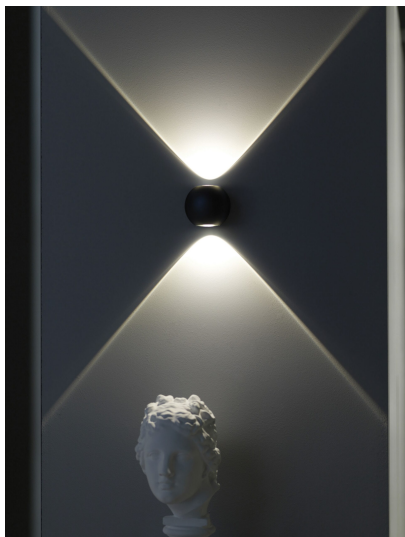

VIVIDA INTERNATIONAL SKY FALL LENS LAMPADA A PARETE NERA 0021.10 NE

€ 139,00

Sky Fall Lens lampada a parete led in alluminio e vetro. Dimmerabile. Finitura nera

Una lampada da parete dalla forma sferica che proietta la luce sia verso l'alto che verso il basso. Semplice ed elegante è indicata per illuminare sia la zona living che la zona notte, ma anche ingressi e corridoi.

Le dimensioni sono: Larghezza cm. 10 - profondità cm. 8.5 - altezza cm.8,8. I **lumen** sono 288 lm.

Luce calda 3000k

Oltre all'appliche sono disponibili sospensioni di diverse dimensioni che puoi trovare nella sezione "**ti potrebbe interessare**"

CODICE: 0021.10 neDIM | **Categorie:** [Illuminazione interni](#), [Novità](#), [Applique](#) | **tag:** [applique led](#), [applique sfera](#)

GALLERIA IMMAGINI

DESCRIZIONE PRODOTTO

Sky Fall Lens lampada a parete led in alluminio e vetro. Dimmerabile. Finitura nero

Una lampada da parete dalla forma sferica che proietta la luce sia verso l'alto che verso il basso. Semplice ed elegante è indicata per illuminare sia la zona living che la zona notte, ma anche ingressi e corridoi.