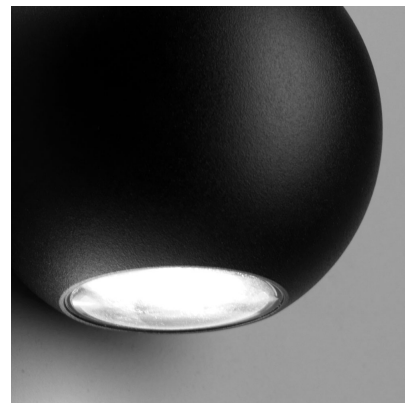

VIVIDA INTERNATIONAL SKY FALL LENS LAMPADA A PARETE NERA 0021.10 NE

€ 139,00

Sky Fall Lens lampada a parete led in alluminio e vetro. Dimmerabile. Finitura nera

Una lampada da parete dalla forma sferica che proietta la luce sia verso l'alto che verso il basso. Semplice ed elegante è indicata per illuminare sia la zona living che la zona notte, ma anche ingressi e corridoi.

Le dimensioni sono: Larghezza cm. 10 - profondità cm. 8.5 - altezza cm.8,8. I **lumen** sono 288 lm.

Luce calda 3000k

Oltre all'appliche sono disponibili sospensioni di diverse dimensioni che puoi trovare nella sezione "**ti potrebbe interessare**"

CODICE: 0021.10 neDIM | **Categorie:** [Illuminazione interni](#), [Novità](#), [Applique](#) | **tag:** [applique led](#), [applique sfera](#)

GALLERIA IMMAGINI

DESCRIZIONE PRODOTTO

Sky Fall Lens lampada a parete led in alluminio e vetro. Dimmerabile. Finitura nero

Una lampada da parete dalla forma sferica che proietta la luce sia verso l'alto che verso il basso. Semplice ed elegante è indicata per illuminare sia la zona living che la zona notte, ma anche ingressi e corridoi.