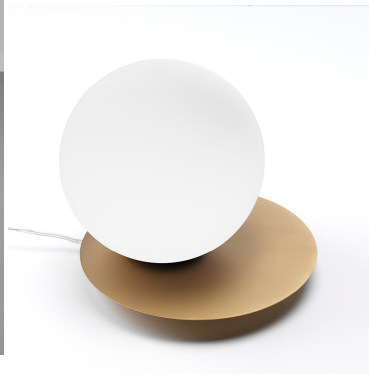

TI POTREBBERO INTERESSARE

[Vivida International Pearl lampada a sospensione 0099.30](#)

[Vivida International Pearl lampada tavolo 0099.42](#)

[Vivida International Pearl lampada tavolo 0099.40](#)