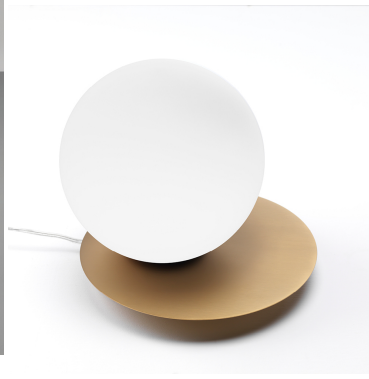

TI POTREBBERO INTERESSARE

[Vivida International Pearl lampada a sospensione 0099.30](#)

[Vivida International Pearl lampada tavolo 0099.42](#)

[Vivida International Pearl lampada tavolo 0099.41](#)