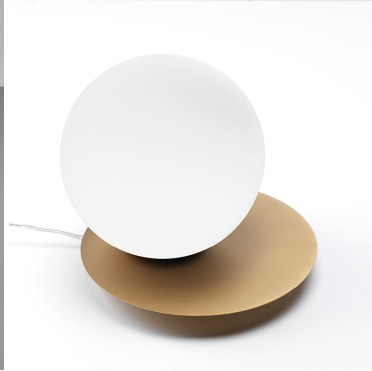

[Vivida International
Pearl lampada
tavolo 0099.42](#)