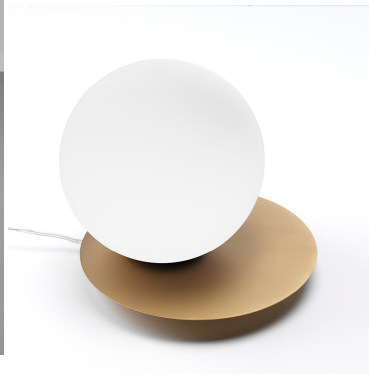

TI POTREBBERO INTERESSARE

[**Vivida International
Pearl lampada a
sospensione
0099.30**](#)

[**Vivida International
Pearl lampada
tavolo 0099.42**](#)

[**Vivida International
Pearl lampada
tavolo 0099.41**](#)