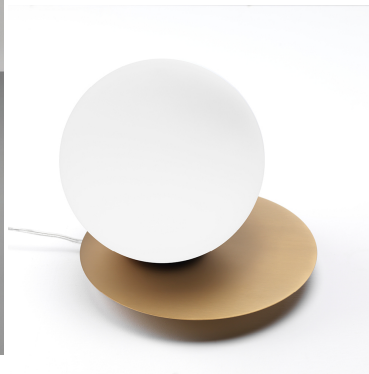

TI POTREBBERO INTERESSARE

[**Vivida International
Pearl lampada a
sospensione
0099.31**](#)

[**Vivida International
Pearl lampada a
sospensione
0099.30**](#)

[**Vivida International
Pearl lampada
tavolo 0099.42**](#)

[**Vivida International
Pearl lampada
tavolo 0099.41**](#)