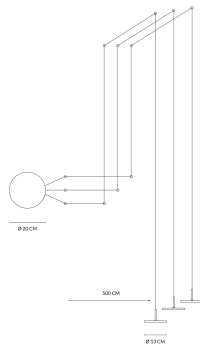

Immagine	SKU	Stock Status	Stock Quantity	Descrizione Colore	Prezzo

NTL0073.34-35 bi

Bianco € 10,00

NTL0073.34-35 ne

Nero € 10,00

GALLERIA IMMAGINI

Mystery 007334

DESCRIZIONE PRODOTTO

Accessorio Mystery : kit 3 nottolini