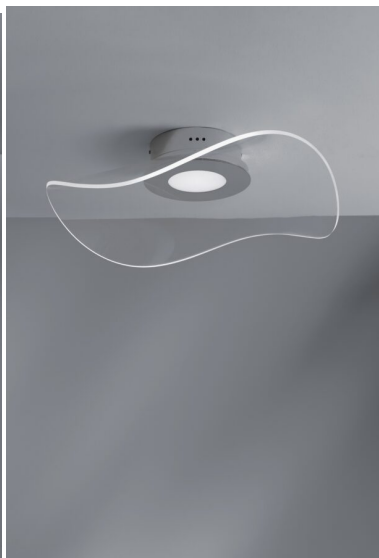

[**Vivida International
Nebula plafoniera
0076.20CR**](#)