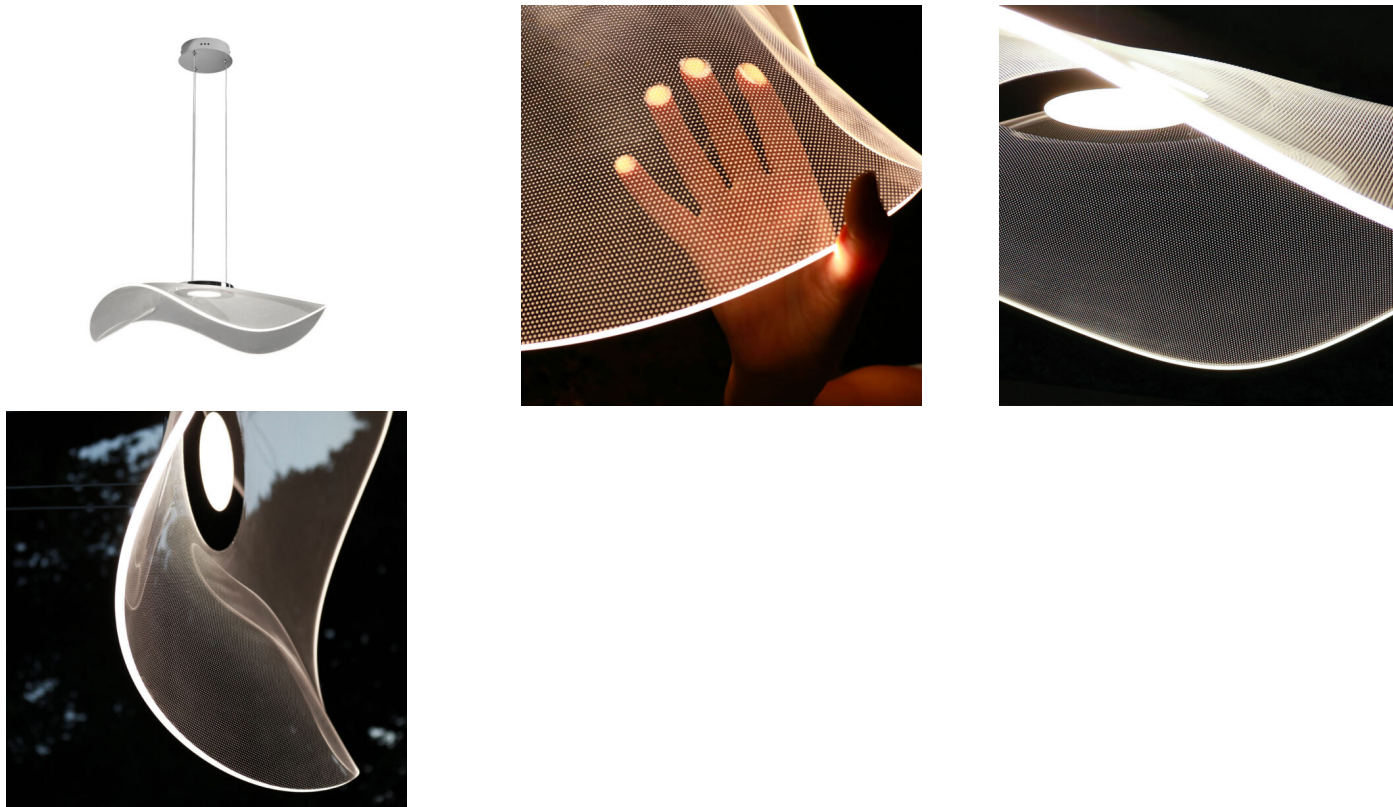

VIVIDA INTERNATIONAL NEBULA SOSPENSIONE LED 0076.31CR

€ 297,00

CODICE: 0076.31CR | **Categorie:** [Novità](#), [Lampade a sospensione e lampadari a sospensione](#), [Illuminazione interni](#) | **tag:** [sospensione led](#), [sospensione soggiorno](#)

GALLERIA IMMAGINI

DESCRIZIONE PRODOTTO

Nebula sospensione led integrato in metallo cromo e acrilico . [Luce Led colore 3000 K](#) - Lumen 1878 lm - 30 w. Diametro cm. 70 - altezza regolabile max 150 cm

Una bella lampada a sospensione in alluminio cromato e il diffusore in acrilico che diffonde la luce nella stanza in maniera armoniosa. La sua forma originale ed accattivante la rende perfetta per illuminare soggiorni, cucine e camere da letto.

Grazie a un'innovativa struttura high-tech, le lampade a sospensione e le plafoniere della collezione **NEBULA** regalano un'illuminazione calda ed avvolgente in ogni stanza della casa. Inoltre, il design dalle linee morbide e leggere ricordano le nuvole che solcano il cielo.

Sono disponibili due dimensioni : cm.**47** e cm. 70 Oltre alla sospensione sono disponibili le [plafoniere.](#)

INFORMAZIONI AGGIUNTIVE

Diametro (cm)	70
Altezza (cm)	max 150
Luci	Led Integrato
Tipologia	Sospensione
Produttore	Vivida International
Prodotto pronto in	15 giorni
Ambiente	Soggiorno , Sala , Cucina , Camera da letto
Stile	Moderno , Contemporaneo