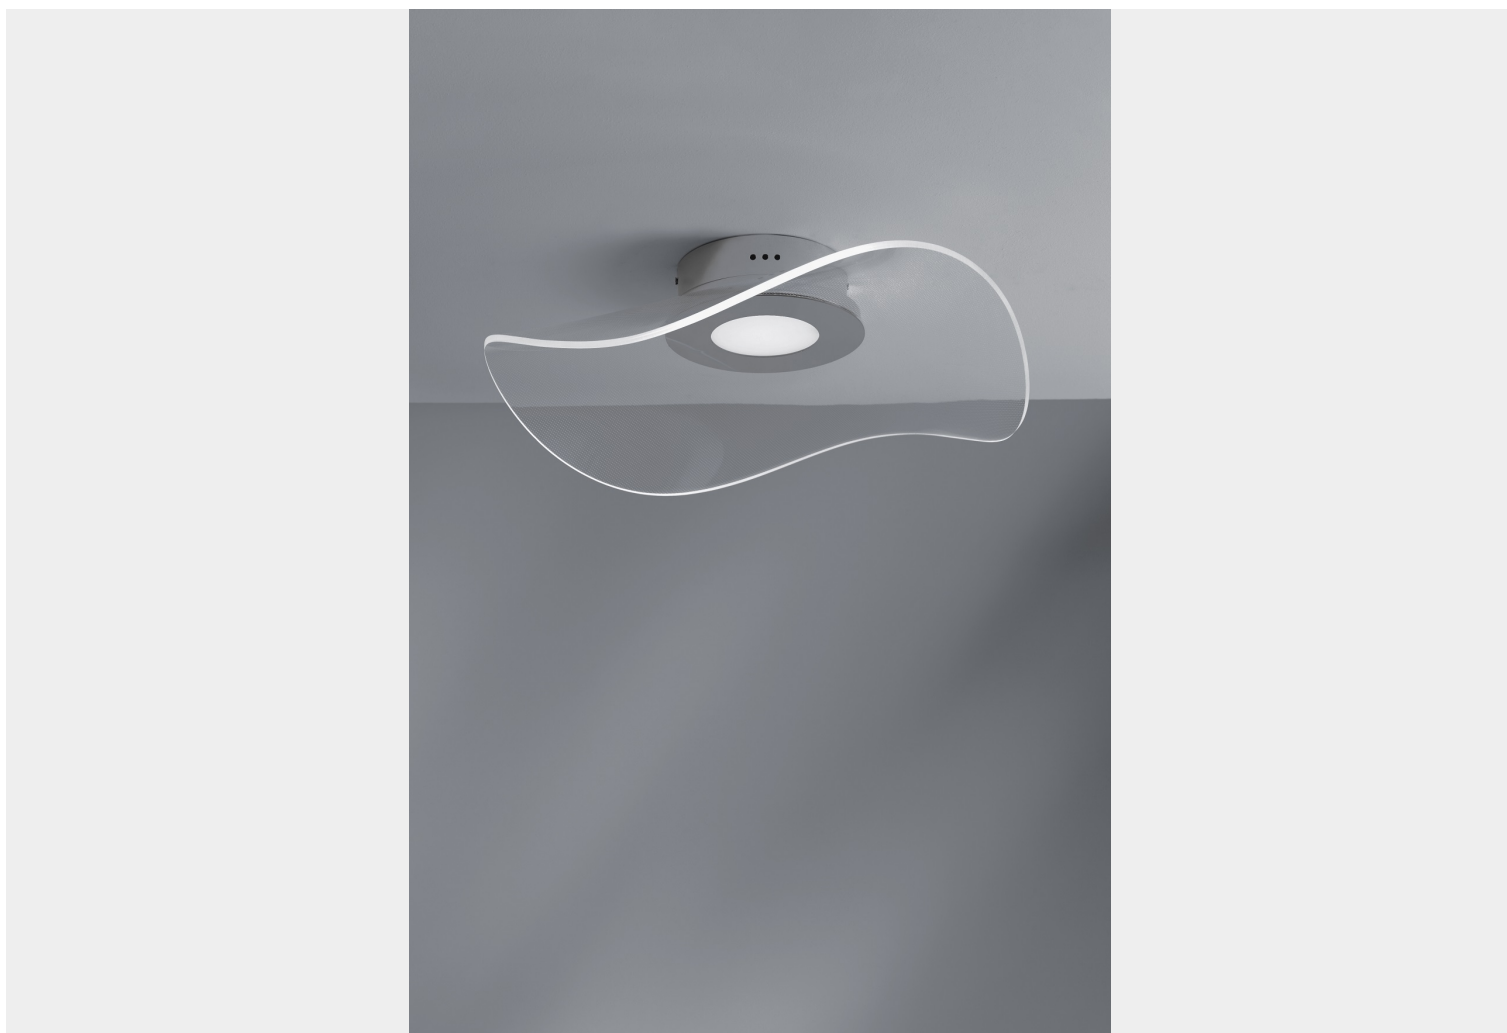

VIVIDA INTERNATIONAL NEBULA PLAFONIERA 0076.21CR

€ 297,00

CODICE: 0076.21CR | **Categorie:** [Illuminazione interni](#), [Novità](#), [Plafoniere](#) | **tag:** [plafoniera](#), [plafoniera led](#)

GALLERIA IMMAGINI

DESCRIZIONE PRODOTTO

Nebula plafoniera led integrato in metallo cromo e acrilico . [Luce Led colore 3000 K](#) - Lumen 1878 lm - 30w. Diametro cm. 70 - altezza cm. 21cm

Questa particolare lampada da soffitto ha la struttura in alluminio cromato e il diffusore in acrilico che diffonde la luce nella stanza in maniera armoniosa. La sua forma originale ed accattivante la rende perfetta per illuminare soggiorni, cucine e camere da letto.

Grazie a un'innovativa struttura high-tech, le lampade a sospensione e le plafoniere della collezione **NEBULA** regalano un'illuminazione calda ed avvolgente in ogni stanza della casa. Inoltre, il design dalle linee morbide e leggere ricordano le nuvole che solcano il cielo.

Sono disponibili due dimensioni : cm.47 e cm. 70. Oltre alla plafoniera è disponibile la lampada a sospensione.

INFORMAZIONI AGGIUNTIVE

Diametro (cm)	70
Altezza (cm)	21
Luci	Led Integrato
Tipologia	Plafoniera
Produttore	Vivida International
Prodotto pronto in	15 giorni
Ambiente	Soggiorno , Cucina , Camera da letto
Stile	Moderno , Contemporaneo