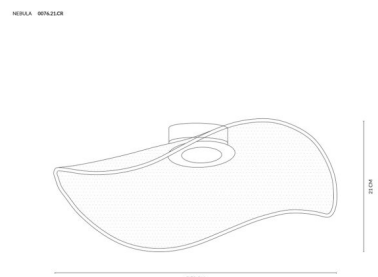

VIVIDA INTERNATIONAL NEBULA PLAFONIERA 0076.21CR

€ 297,00

CODICE: 0076.21CR | **Categorie:** [Illuminazione interni](#), [Novità](#), [Plafoniere](#) | **tag:** [plafoniera](#), [plafoniera led](#)

GALLERIA IMMAGINI

DESCRIZIONE PRODOTTO

Nebula plafoniera led integrato in metallo cromo e acrilico . [Luce Led colore 3000 K](#) - Lumen 1878 lm - 30w. Diametro cm. 70 - altezza cm. 21cm

Questa particolare lampada da soffitto ha la struttura in alluminio cromato e il diffusore in acrilico che diffonde la luce nella stanza in maniera armoniosa. La sua forma originale ed accattivante la rende perfetta per illuminare soggiorni, cucine e camere da letto.

Sono disponibili due dimensioni : cm.47 e cm. 70. Oltre alla plafoniera è disponibile la lampada a sospensione.

INFORMAZIONI AGGIUNTIVE

Diametro (cm)	70
Altezza (cm)	21
Luci	Led Integrato
Tipologia	Plafoniera
Produttore	Vivida International
Prodotto pronto in	15 giorni
Ambiente	Soggiorno , Cucina , Camera da letto
Stile	Moderno , Contemporaneo