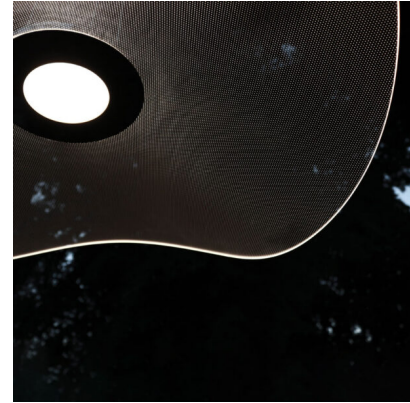

### GALLERIA IMMAGINI

NEBULA - DETAGLIO

## DESCRIZIONE PRODOTTO

**Nebula plafoniera led integrato** in metallo cromo e acrilico . [Luce Led colore 3000 K](#) - Lumen 1056 lm - 15 w. Diametro cm. 47 - altezza cm. 15,5 cm

Questa particolare lampada da soffitto ha la struttura in alluminio cromato e il diffusore in acrilico che diffonde la luce nella stanza in maniera armoniosa. La sua forma originale ed accattivante la rende perfetta per illuminare soggiorni, cucine e camere da letto.