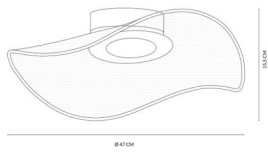

## DESCRIZIONE PRODOTTO

**Nebula plafoniera led integrato** in metallo cromo e acrilico . [Luce Led colore 3000 K](#) - Lumen 1056 lm - 15 w. Diametro cm. 47 - altezza cm. 15,5 cm

Questa particolare lampada da soffitto ha la struttura in alluminio cromato e il diffusore in acrilico che diffonde la luce nella stanza in maniera armoniosa. La sua forma originale ed accattivante la rende perfetta per illuminare soggiorni, cucine e camere da letto.