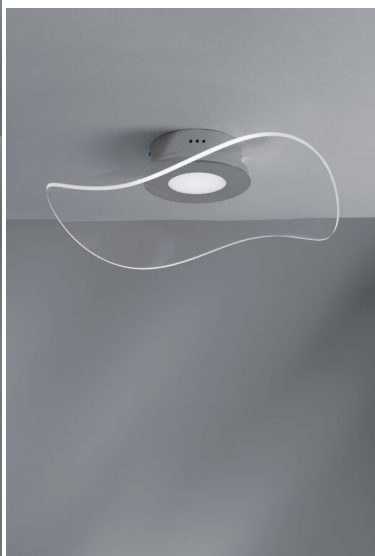

[Vivida International
Nebula plafoniera
0076.21CR](#)