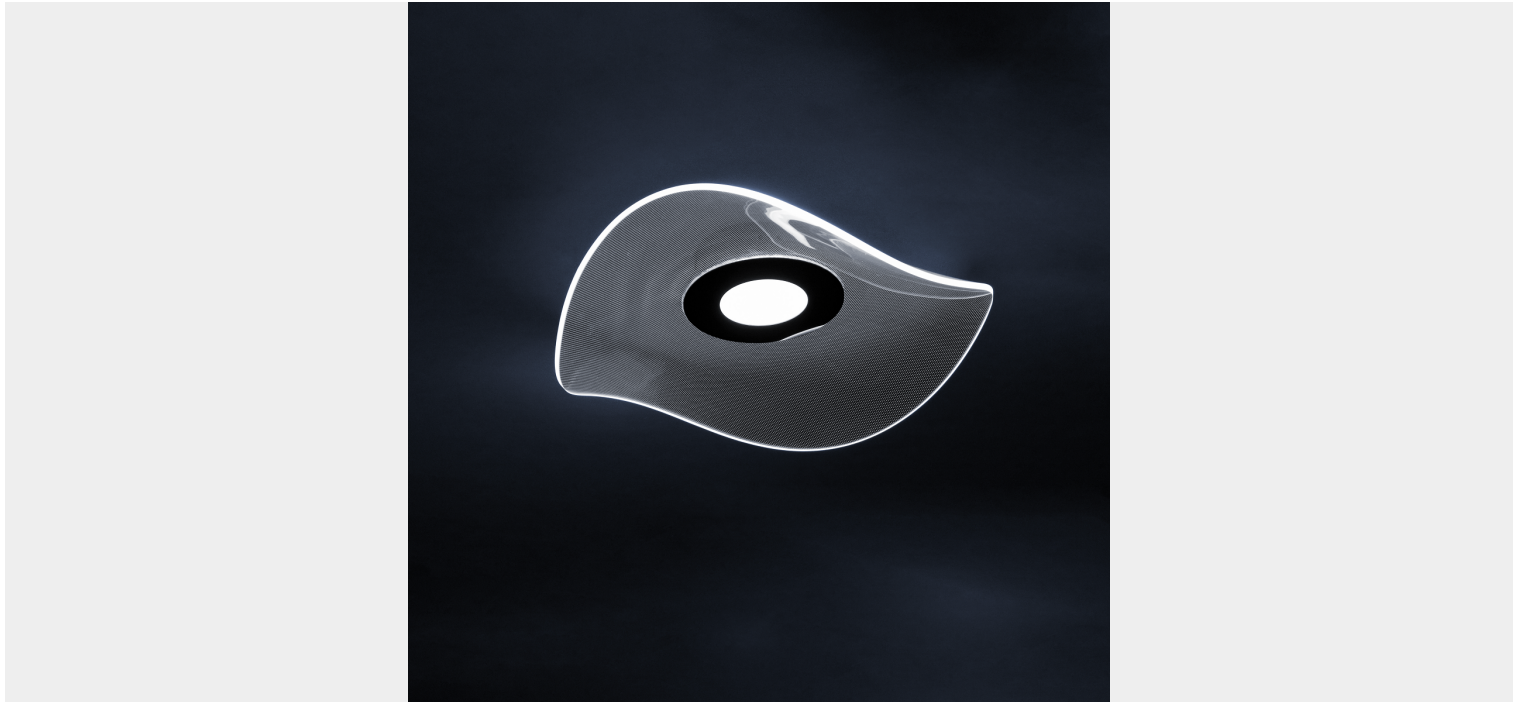

## VIVIDA INTERNATIONAL NEBULA PLAFONIERA 0076.20CR

**€ 215,00**

**CODICE:** 0076.20CR | **Categorie:** [Illuminazione interni](#), [Novità](#), [Plafoniere](#) | **tag:** [plafoniera](#), [plafoniera led](#)

### GALLERIA IMMAGINI

NEBULA - DETAGLIO

## DESCRIZIONE PRODOTTO

**Nebula plafoniera led integrato** in metallo cromo e acrilico . [Luce Led colore 3000 K](#) - Lumen 1056 lm - 15 w. Diametro cm. 47 - altezza cm. 15,5 cm

Questa particolare lampada da soffitto ha la struttura in alluminio cromato e il diffusore in acrilico che diffonde la luce nella stanza in maniera armoniosa. La sua forma originale ed accattivante la rende perfetta per illuminare soggiorni, cucine e camere da letto.