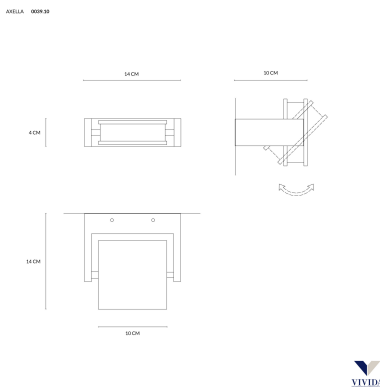

Dimensioni : Lunghezza cm.10 - profondità 14 cm - altezza cm.4

Colore della luce : 3000K

CODICE: 0039.10.SA | **Categorie:** [Illuminazione interni](#), [Novità](#), [Applique](#) | **tag:** [applique led](#), [applique](#)

[orientabile](#)

GALLERIA IMMAGINI

DESCRIZIONE PRODOTTO

Axella lampada a parete led in alluminio e acrilico. Finitura : SABBIA

Una lampada da parete dal design moderno e funzionale che deve il suo nome al salto con rotazione del pattinaggio, Axel . Infatti, puoi orientare il fascio luminoso come desideri, passando da una luce diretta ad una indiretta a seconda delle tue esigenze. E' perfetta per illuminare soggiorni, zone di passaggio e camere da letto. Inoltre, puoi scegliere fra tre colori : bianco, nero e sabbia.

Dimensioni : Lunghezza cm.10 - profondità 14 cm - altezza cm.4

Colore della luce : 3000K

INFORMAZIONI AGGIUNTIVE

Diametro (cm)	Larghezza cm.10 * profondità cm.14
Altezza (cm)	4 cm
Colore	Sabbia
Luci	Led integrato 10w - lm 650
Tipologia	Applique
Produttore	Vivida International
Prodotto pronto in	15 giorni
Ambiente	Soggiorno , Sala , Cucina , Camera da letto , Taverna
Stile	Moderno , Contemporaneo