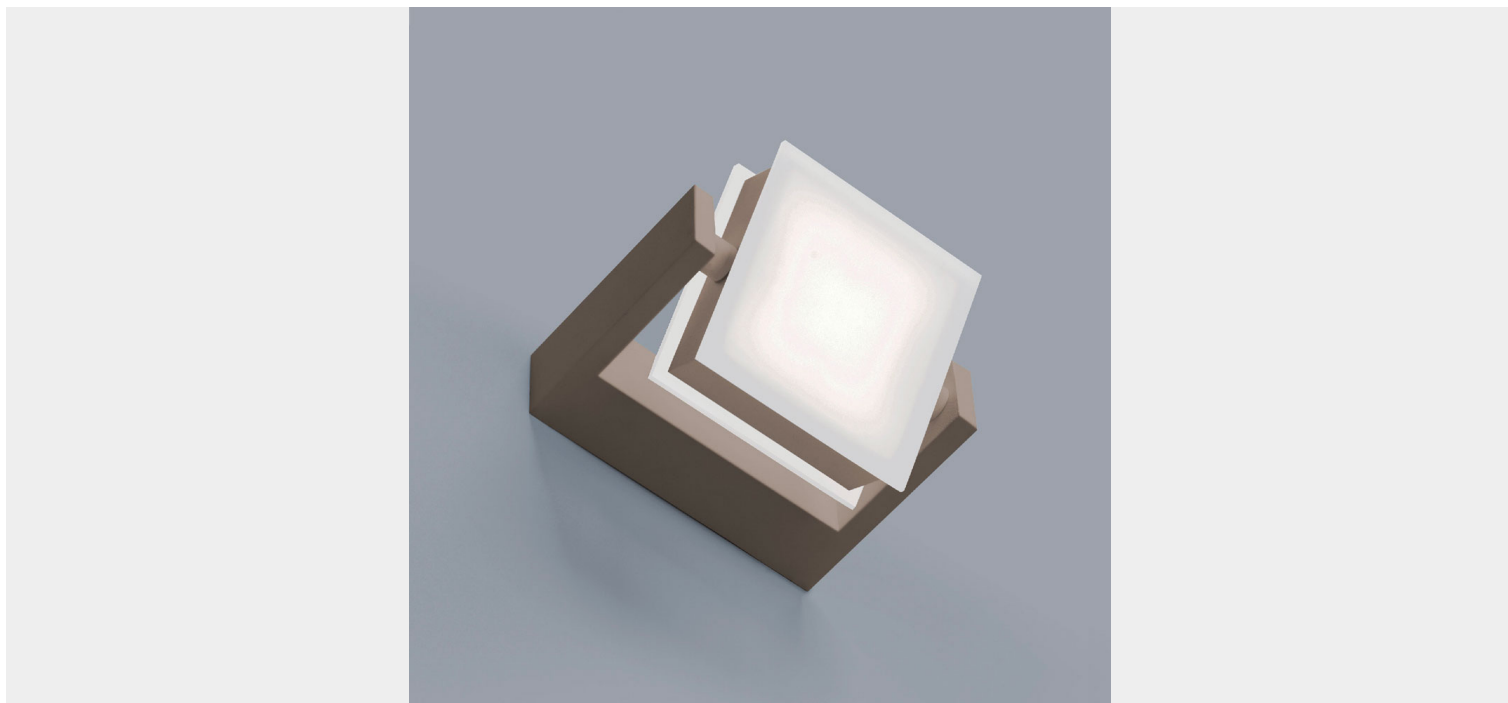

VIVIDA INTERNATIONAL AXELLA LAMPADA PARETE SABBIA ORIENTABILE LED 0039.10 SA

€ 114,00

Axella lampada a parete led in alluminio e acrilico. Finitura :sabbia

Una lampada da parete dal design moderno e funzionale che deve il suo nome al salto con rotazione del pattinaggio, Axel . Infatti, puoi orientare il fascio luminoso come desideri, passando da una luce diretta ad una indiretta a seconda delle tue esigenze. E' perfetta per illuminare soggiorni, zone di passaggio e camere da letto. Inoltre, puoi scegliere fra tre colori : bianco, nero e sabbia.

Dimensioni : Lunghezza cm.10 - profondità 14 cm - altezza cm.4

Colore della luce : 3000K

CODICE: 0039.10.SA | **Categorie:** [Illuminazione interni](#), [Novità](#), [Applique](#) | **tag:** [applique led](#), [applique](#)

[orientabile](#)

GALLERIA IMMAGINI

DESCRIZIONE PRODOTTO

Axella lampada a parete led in alluminio e acrilico. Finitura : SABBIA

Una lampada da parete dal design moderno e funzionale che deve il suo nome al salto con rotazione del pattinaggio, Axel . Infatti, puoi orientare il fascio luminoso come desideri, passando da una luce diretta ad una indiretta a seconda delle tue esigenze. E' perfetta per illuminare soggiorni, zone di passaggio e camere da letto. Inoltre, puoi scegliere fra tre colori : bianco, nero e sabbia.

Dimensioni : Lunghezza cm.10 - profondità 14 cm - altezza cm.4

Colore della luce : 3000K

INFORMAZIONI AGGIUNTIVE

Diametro (cm)	Larghezza cm.10 * profondità cm.14
Altezza (cm)	4 cm
Colore	Sabbia
Luci	Led integrato 10w - lm 650
Tipologia	Applique
Produttore	Vivida International
Prodotto pronto in	15 giorni
Ambiente	Soggiorno , Sala , Cucina , Camera da letto , Taverna
Stile	Moderno , Contemporaneo