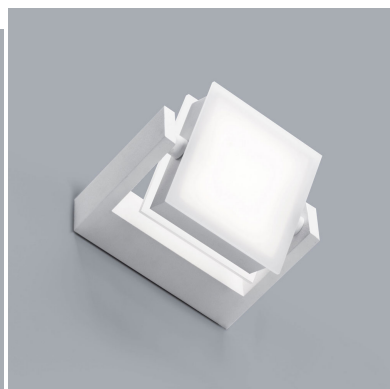

TI POTREBBERO INTERESSARE

[**Vivida International
Axella lampada
parete nera
orientabile led
0039.10 Ne**](#)

[**Vivida International
Axella lampada
parete bianca
orientabile led
0039.10**](#)