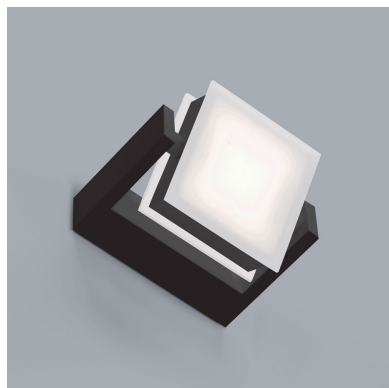

TI POTREBBERO INTERESSARE

[**Vivida International
Axella lampada
parete nera
orientabile led
0039.10 Ne**](#)

[**Vivida International
Axella lampada
parete bianca
orientabile led
0039.10**](#)