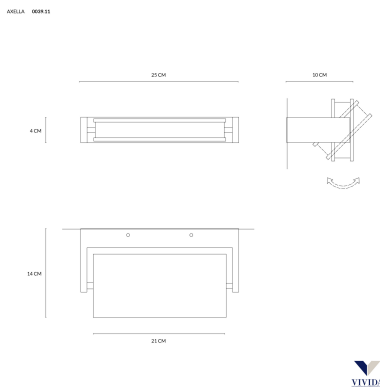

[orientabile](#)

GALLERIA IMMAGINI

DESCRIZIONE PRODOTTO

Axella lampada a parete led rettangolare in alluminio e acrilico. Finitura nera

Una lampada da parete dal design moderno e funzionale che deve il suo nome al salto con rotazione del pattinaggio, Axel. Infatti, puoi orientare il fascio luminoso come desideri, passando da una luce diretta ad una indiretta a seconda delle tue esigenze. E' perfetta per illuminare soggiorni, zone di passaggio e camere da letto. Inoltre, puoi scegliere fra tre colori : bianco, nero e sabbia.

Dimensioni : Lunghezza cm.21 - profondità 14 cm - altezza cm.4

Colore Luce 3000K (luce calda)