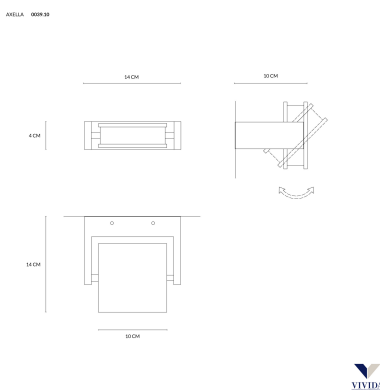

Dimensioni : Lunghezza cm.10 - profondità 14 cm - altezza cm.4

Colore della luce : 3000K

CODICE: 0039.10.NE | **Categorie:** [Illuminazione interni](#), [Novità](#), [Applique](#) | **tag:** [applique led](#), [applique](#)

[orientabile](#)

GALLERIA IMMAGINI

DESCRIZIONE PRODOTTO

Axella lampada a parete led in alluminio e acrilico. Finitura : nera

Una lampada da parete dal design moderno e funzionale che deve il suo nome al salto con rotazione del pattinaggio, Axel . Infatti, puoi orientare il fascio luminoso come desideri, passando da una luce diretta ad una indiretta a seconda delle tue esigenze. E' perfetta per illuminare soggiorni, zone di passaggio e camere da letto. Inoltre, puoi scegliere fra tre colori : bianco, nero e sabbia.

Dimensioni : Lunghezza cm.10 - profondità 14 cm - altezza cm.4

Colore della luce : 3000K

INFORMAZIONI AGGIUNTIVE

Diametro (cm)	Larghezza cm.10 * profondità cm.14
Altezza (cm)	4 cm
Colore	Nero
Luci	Led integrato 10w - lm 650
Tipologia	Applique
Produttore	Vivida International
Prodotto pronto in	15 giorni
Ambiente	Soggiorno , Sala , Cucina , Camera da letto , Taverna
Stile	Moderno , Contemporaneo