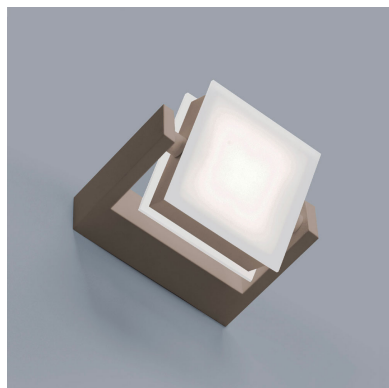

TI POTREBBERO INTERESSARE

[Vivida International](#)
[Axella lampada](#)
[parete sabbia](#)
[orientabile led](#)
[0039.10 SA](#)

[Vivida International](#)
[Axella lampada](#)
[parete bianca](#)
[orientabile led](#)
[0039.10](#)