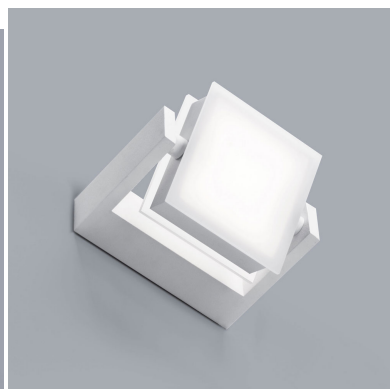

TI POTREBBERO INTERESSARE

[Vivida International](#)
[Axella lampada](#)
[parete sabbia](#)
[orientabile led](#)
[0039.10 SA](#)

[Vivida International](#)
[Axella lampada](#)
[parete bianca](#)
[orientabile led](#)
[0039.10](#)