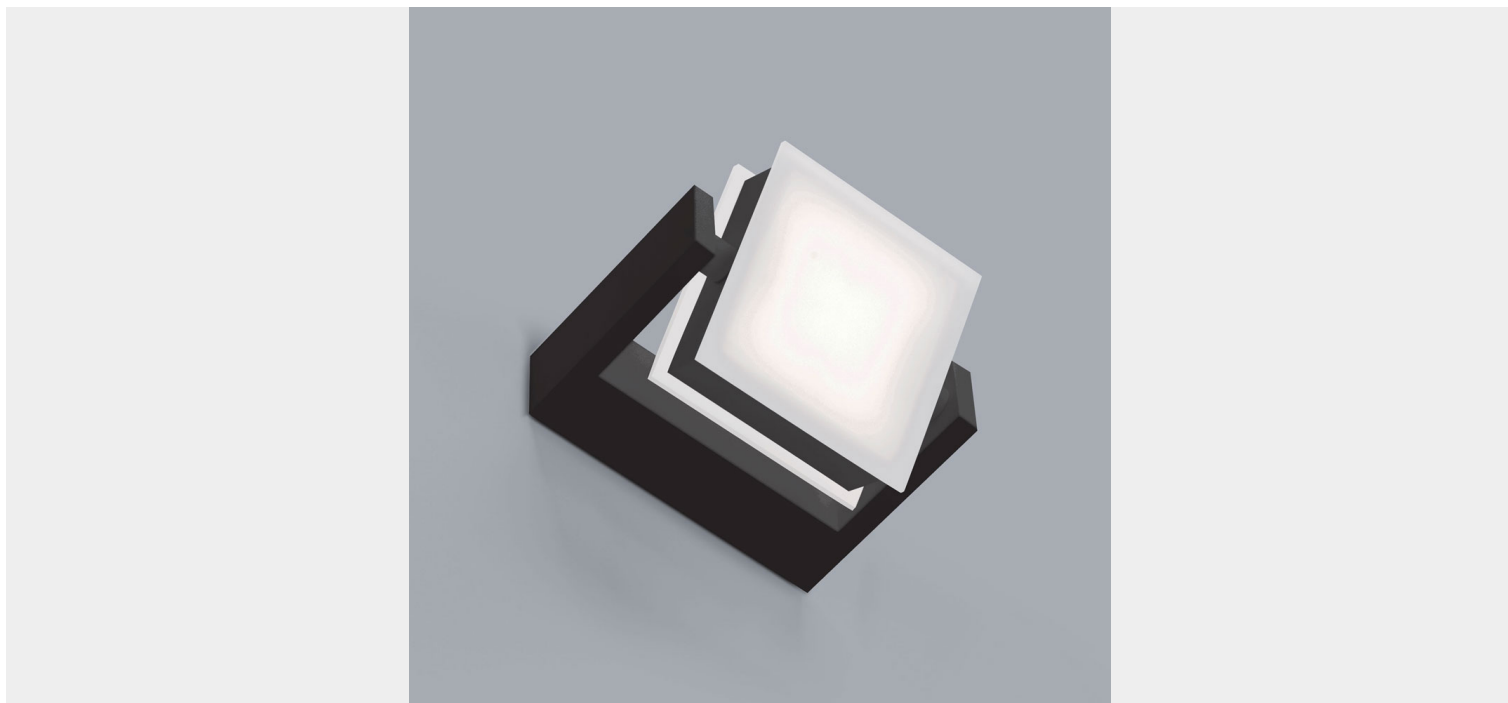

VIVIDA INTERNATIONAL AXELLA LAMPADA PARETE NERA ORIENTABILE LED 0039.10 NE

€ 114,00

Axella lampada a parete led in alluminio e acrilico. Finitura : nera

Una lampada da parete dal design moderno e funzionale che deve il suo nome al salto con rotazione del pattinaggio, Axel . Infatti, puoi orientare il fascio luminoso come desideri, passando da una luce diretta ad una indiretta a seconda delle tue esigenze. E' perfetta per illuminare soggiorni, zone di passaggio e camere da letto. Inoltre, puoi scegliere fra tre colori : bianco, nero e sabbia.

Dimensioni : Lunghezza cm.10 - profondità 14 cm - altezza cm.4

Colore della luce : 3000K

CODICE: 0039.10.NE | **Categorie:** [Illuminazione interni](#), [Novità](#), [Applique](#) | **tag:** [applique led](#), [applique](#)

[orientabile](#)

GALLERIA IMMAGINI

DESCRIZIONE PRODOTTO

Axella lampada a parete led in alluminio e acrilico. Finitura : nera

Una lampada da parete dal design moderno e funzionale che deve il suo nome al salto con rotazione del pattinaggio, Axel . Infatti, puoi orientare il fascio luminoso come desideri, passando da una luce diretta ad una indiretta a seconda delle tue esigenze. E' perfetta per illuminare soggiorni, zone di passaggio e camere da letto. Inoltre, puoi scegliere fra tre colori : bianco, nero e sabbia.

Dimensioni : Lunghezza cm.10 - profondità 14 cm - altezza cm.4

Colore della luce : 3000K

INFORMAZIONI AGGIUNTIVE

Diametro (cm)	Larghezza cm.10 * profondità cm.14
Altezza (cm)	4 cm
Colore	Nero
Luci	Led integrato 10w - lm 650
Tipologia	Applique
Produttore	Vivida International
Prodotto pronto in	15 giorni
Ambiente	Soggiorno , Sala , Cucina , Camera da letto , Taverna
Stile	Moderno , Contemporaneo