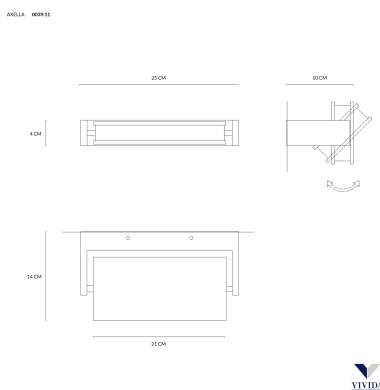

[orientabile](#)

GALLERIA IMMAGINI

DESCRIZIONE PRODOTTO

Axella lampada a parete led rettangolare in alluminio e acrilico. Finitura bianca

Una lampada da parete dal design moderno e funzionale che deve il suo nome al salto con rotazione del pattinaggio, Axel . Infatti, puoi orientare il fascio luminoso come desideri, passando da una luce diretta ad una indiretta a seconda delle tue esigenze. E' perfetta per illuminare soggiorni, zone di passaggio e camere da letto. Inoltre, puoi scegliere fra tre colori : bianco, nero e sabbia.

Dimensioni : Lunghezza cm.21 - profondità 14 cm - altezza cm.4

Colore Luce 3000K