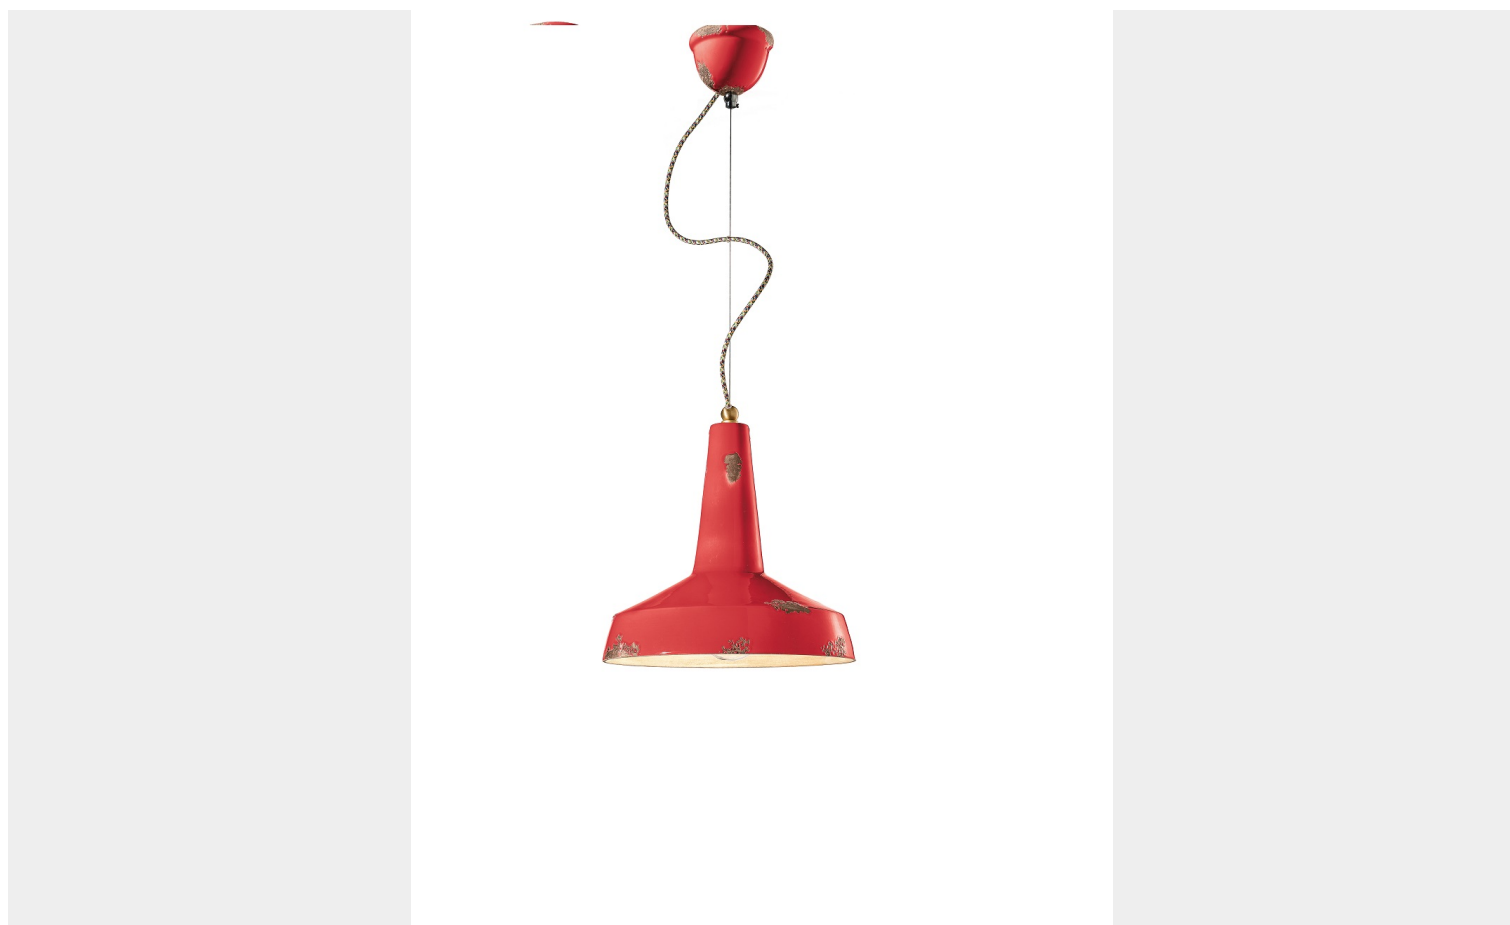

SOSPENSIONE C1417 - VAGUE VINTAGE COLLECTION - FERROLUCE RETRÒ

€ 471,00

Sospensione 1 luce dalla forma essenziale e ricercata , in ceramica decoro vintage rosso (VIR) con cavo in tessuto e filo di acciaio per regolare l'altezza.

Si adatta perfettamente in un ambiente minimal e ricercato: soggiorni, cucine, loft, open space arredati in stile industrial chic.

Disponibile nei seguenti colori: (VIB (vintage bianco) VIT (vintage tortora) , VIG (vintage giallo), VIO (vintage arancio), VIR (vintage rosso), VIX (vintage bordeaux), VIA (vintage azzurro), VIV (vintage verde) , VIN (vintage nero).

Vi invitiamo a specificare il colore nell'apposita "nota del cliente" in fase di ordine.

CODICE: C1417 | **Categorie:** [Illuminazione interni](#), [Lampade a sospensione e lampadari a sospensione](#) |
tag: [sospensione ceramica](#), [sospensione ceramica moderna](#)

GALLERIA IMMAGINI

DESCRIZIONE PRODOTTO

Sospensione 1 luce dalla forma essenziale e ricercata , in ceramica decoro vintage rosso (VIR) con cavo in tessuto e filo di acciaio per regolare l'altezza.

Si adatta perfettamente in un ambiente minimal e ricercato: soggiorni, cucine, loft, open space arredati in stile industrial chic.