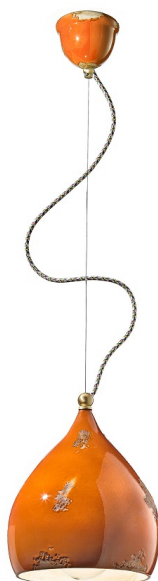

SOSPENSIONE C1415 - VAGUE VINTAGE COLLECTION - FERROLUCE RETRÒ

€ 349,00

Sospensione 1 luce in ceramica colore vintage arancio con filo di acciaio e cavo in tessuto.

L'altezza è regolabile.

Indicata per illuminare ed arredare soggiorni, loft, open space, ambienti in stile industrial chic.

Disponibile nei seguenti colori: VIB (vintage bianco) VIG (vintage giallo), VIO (vintage arancio), VIR (vintage rosso), VIA (vintage azzurro), VIN (vintage nero).

Vi invitiamo a specificare il colore nell'apposita "nota del cliente" in fase di ordine.

Tempi di consegna : circa 20 giorni

CODICE: C1415 | **Categorie:** [Illuminazione interni](#), [Lampade a sospensione e lampadari a sospensione](#) | **tag:** [sospensione ceramica](#), [sospensione ceramica moderna](#)

DESCRIZIONE PRODOTTO

Sospensione 1 luce in ceramica colore vintage arancio con filo di acciaio e cavo in tessuto. L'altezza è regolabile.

Indicata per illuminare ed arredare soggiorni, loft, open space, ambienti in stile industrial chic.