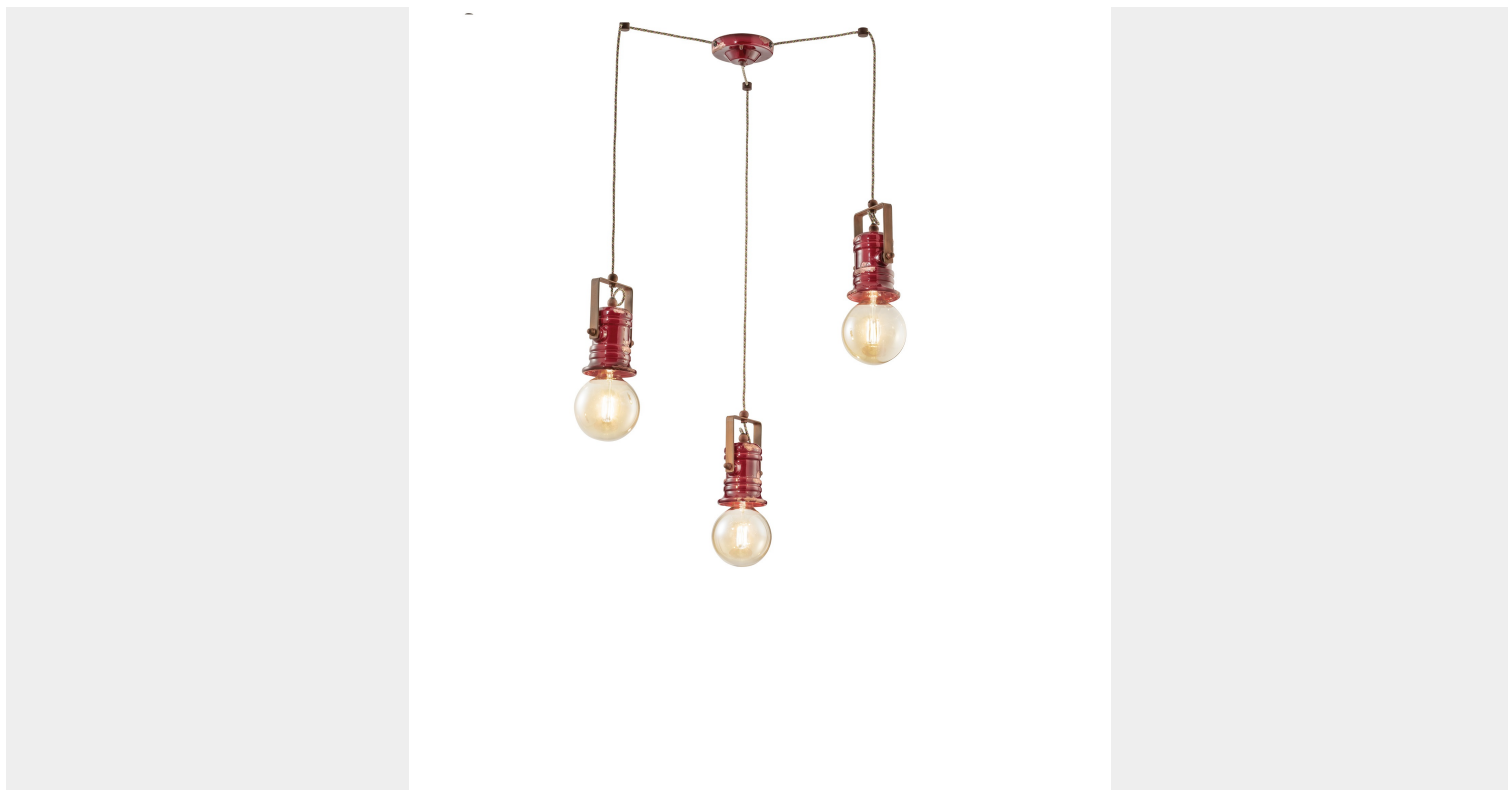

SOSPENSIONE 3 LUCI - C1841- URBAN COLLECTION - FERROLUCE RETRÒ

€ 517,00

Sospensione 3 luci in ceramica vintage bordeaux (VIX) , particolari in metallo corten

La semplicità e l'originalità della forma, l'aspetto vintage del colore della ceramica e del metallo, il bulbo della lampadina in risalto donano una grande luminosità ai diversi ambienti della casa, in particolare per ingresso, corridoio, spazio living, bagno. La sospensione è unita per mezzo di cavi elettrici della lunghezza totale di mt.4. La misura del cavo tra una sospensione e l'altra è di un metro.

Disponibile nei seguenti colori: VIB (vintage bianco) VIT (vintage tortora) , VIG (vintage giallo), VIO (vintage arancio), VIR (vintage rosso), VIX (vintage bordeaux), VIA (vintage azzurro), VIV (vintage verde) , VIN (vintage nero)

DESCRIZIONE PRODOTTO

Sospensione 3 luci in ceramica vintage bordeaux (VIX) , particolari in metallo corten

La semplicità e l'originalità della forma, l'aspetto vintage del colore della ceramica e del metallo, il bulbo della lampadina in risalto donano una grande luminosità ai diversi ambienti della casa, in particolare per ingresso, corridoio, spazio living, bagno. La sospensione è unita per mezzo di cavi elettrici della lunghezza totale di mt.4. La misura del cavo tra una sospensione e l'altra è di un metro.

Vi invitiamo a specificare il colore nell'apposita "nota del cliente" in fase di ordine.

INFORMAZIONI AGGIUNTIVE

Peso	2,37 kg
Diametro (cm)	13
Altezza (cm)	19
Luci	max 53W E27 per luce
Tipologia	Sospensione
Prodotto pronto in	25 giorni
Ambiente	Soggiorno , Cucina , Ingresso / corridoio / scalinata , Bagno , Taverna , Mansarda
Stile	Contemporaneo , Country , Rustico , Vintage , Industrial chic , Minimal