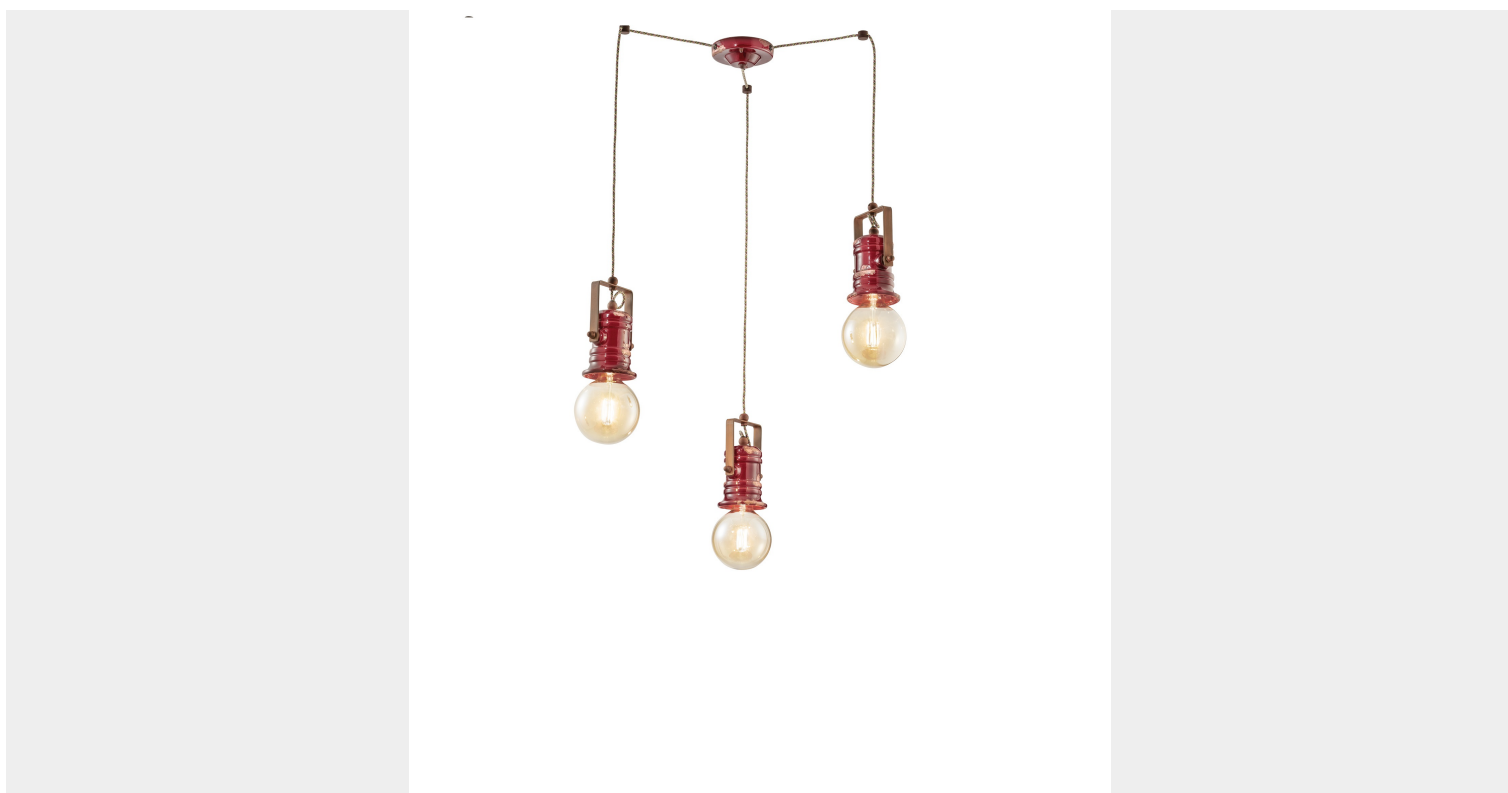

SOSPENSIONE 3 LUCI - C1841- URBAN COLLECTION - FERROLUCE RETRÒ

€ 517,00

Sospensione 3 luci in ceramica vintage bordeaux (VIX) , particolari in metallo corten

La semplicità e l'originalità della forma, l'aspetto vintage del colore della ceramica e del metallo, il bulbo della lampadina in risalto donano una grande luminosità ai diversi ambienti della casa, in particolare per ingresso, corridoio, spazio living, bagno. La sospensione è unita per mezzo di cavi elettrici della lunghezza totale di mt.4. La misura del cavo tra una sospensione e l'altra è di un metro.

Disponibile nei seguenti colori: VIB (vintage bianco) VIT (vintage tortora) , VIG (vintage giallo), VIO (vintage arancio), VIR (vintage rosso), VIX (vintage bordeaux), VIA (vintage azzurro), VIV (vintage verde) , VIN (vintage nero)

DESCRIZIONE PRODOTTO

Sospensione 3 luci in ceramica vintage bordeaux (VIX) , particolari in metallo corten

La semplicità e l'originalità della forma, l'aspetto vintage del colore della ceramica e del metallo, il bulbo della lampadina in risalto donano una grande luminosità ai diversi ambienti della casa, in particolare per ingresso, corridoio, spazio living, bagno. La sospensione è unita per mezzo di cavi elettrici della lunghezza totale di mt.4. La misura del cavo tra una sospensione e l'altra è di un metro.

Vi invitiamo a specificare il colore nell'apposita "nota del cliente" in fase di ordine.

INFORMAZIONI AGGIUNTIVE

| | |
|---------------------------|---|
| Peso | 2,37 kg |
| Diametro (cm) | 13 |
| Altezza (cm) | 19 |
| Luci | max 53W E27 per luce |
| Tipologia | Sospensione |
| Prodotto pronto in | 25 giorni |
| Ambiente | Soggiorno, Cucina, Ingresso / corridoio / scalinata, Bagno, Taverna, Mansarda |
| Stile | Contemporaneo, Country, Rustico, Vintage, Industrial chic, Minimal |