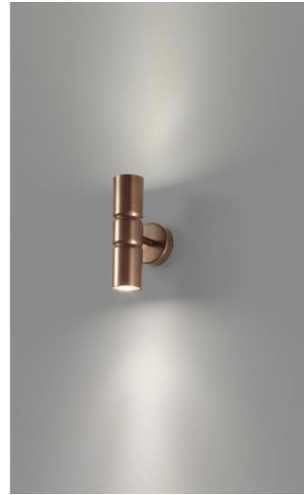

SOSPENSIONE 10 LUCI - 268.199.02 TURBO METAL LUX

€ 836,00

Sospensione 10 luci in metallo disponibile in 4 finiture: bianco verniciato, nero verniciato, brunito verniciato e oro verniciato.

La sospensione ha un design originale e moderno ed è perfetto per illuminare soggiorni, sale da pranzo e camere da letto arredate in stile contemporaneo. Grazie alla sua particolare forma, l'ambiente sarà ben illuminato. E' disponibile anche la sospensione a 13 luci.

CODICE: 268.119 | **Categorie:** [Lampade a sospensione e lampadari a sospensione](#), [Illuminazione interni](#),

[Novità](#) | **tag:** [sospensione soggiorno](#), [sospensione metallo](#)

VARIANTI

Immagine	SKU	Stock Status	Stock Quantity	Descrizione	Finiture	Prezzo
	268.199.04			brunito verniciato	brunito verniciato	€ 836,00
	268.199.05			oro verniciato	oro verniciato	€ 836,00

INFORMAZIONI AGGIUNTIVE

Peso	7,5 kg
Dimensioni	Diametro 75 cm
Altezza	Min.75 cm - Max 110 cm
Luci	
Finiture	brunito verniciato , oro verniciato , bianco , nero
Tipologia	Sospensione
Produttore	Metal Lux
Prodotto pronto in	30 giorni
Garanzia del produttore	24 mesi
Ambiente	Soggiorno , Sala , Camera da letto
Stile	Moderno , Contemporaneo , Minimal

Invia

TI POTREBBERO INTERESSARE

[Lume 1 luce -
268.211.04 Turbo -
Metal Lux](#)

[Lume 1 luce -
268.121.04 Turbo -
Metal Lux](#)

[Applique 2 luci -
268.102.04 Turbo -
Metal Lux](#)

[Plafoniera 1 luce -
268.401.04 Turbo -
Metal Lux](#)