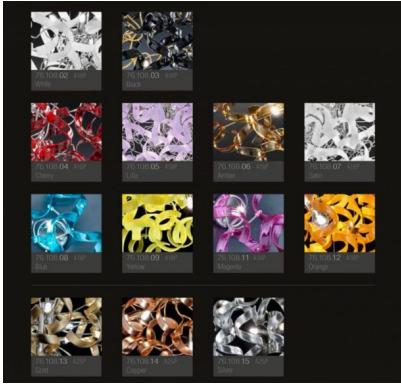

DESCRIZIONE PRODOTTO

Sospensione con pendel 3 luci in metallo finitura cromo con vetri in colorazioni varie e lavorazione con foglia oro, argento, rame.

Questa sospensione ad asta con pendel, che consente di regolare l'altezza, è consigliata per illuminare tavoli da pranzo, penisole, per avere una luce diretta su piani da lavoro, zone di passaggio come ingressi e corridoi.

La collezione Astro è una collezione eclettica e raffinata che, grazie alla particolare forma del vetro pyrex, si declina in tante combinazioni di colori, di dimensioni e di forme adatte per ogni tipo di ambiente. Il vetro ondulato amplifica la luminosità e dona un tocco di glamour