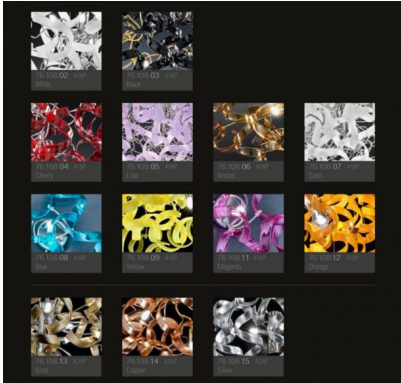

DESCRIZIONE PRODOTTO

Sospensione con pendel 3 luci in metallo finitura cromo con vetri in colorazioni varie e lavorazione con foglia oro, argento, rame.

Questa sospensione ad asta con pendel, che consente di regolare l'altezza, è consigliata per illuminare tavoli da pranzo, penisole, per avere una luce diretta su piani da lavoro, zone di passaggio come ingressi e corridoi.

La collezione Astro è una collezione eclettica e raffinata che, grazie alla particolare forma del vetro pyrex, si declina in tante combinazioni di colori, di dimensioni e di forme adatte per ogni tipo di ambiente. Il vetro ondulato amplifica la luminosità e dona un tocco di glamour