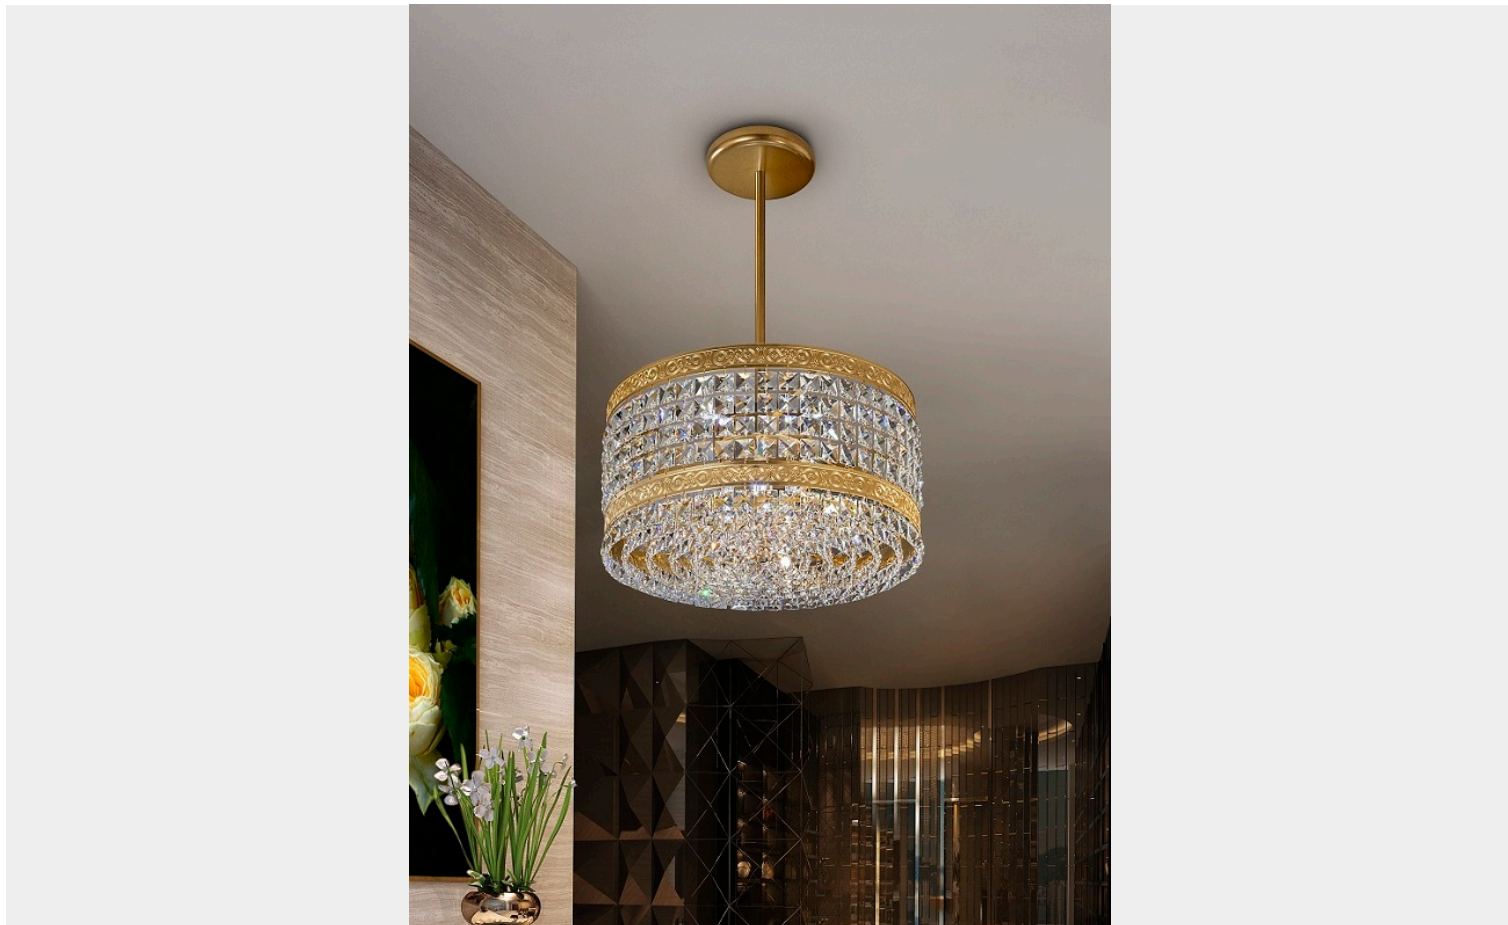

SOSPENSIONE 8 LUCI LED G9 ORO E CRISTALLO - 1053/S - CONTEMPORARY - ARREDOLUCE

€ 592,00

Sospensione 8 luci Led G9 5W La struttura è in metallo con finitura oro satinato 24Kt e con quadrati di cristallo.

Adatto per ambienti arredati in stile classico e moderno, come soggiorni, sale da pranzo e camere da letto

La sospensione ha un diametro di 40 cm e un'altezza di cm.60. Possibilità di personalizzare l'articolo per dimensione, altezza e finitura. Contattateci.

CODICE: 1053/S | **Categorie:** [Illuminazione interni](#), [Lampade a sospensione e lampadari a sospensione](#) |
tag: [sospensione con cristallo](#)

DESCRIZIONE PRODOTTO

Sospensione 8 luci Led G9 5W La struttura è in metallo con finitura oro satinato 24Kt e con quadrati di cristallo.

INFORMAZIONI AGGIUNTIVE

Peso	9 kg
Diametro (cm)	40
Altezza (cm)	60
Luci	Led G9 - 5W
Lampadine	8
Struttura	Metallo
Colori disponibili	Oro satinato 24Kt
Tipo di cristallo	Cutted
Tipologia	Sospensione
Ambiente	Soggiorno, Sala
Prodotto pronto in	30 giorni
Garanzia del produttore	24 mesi