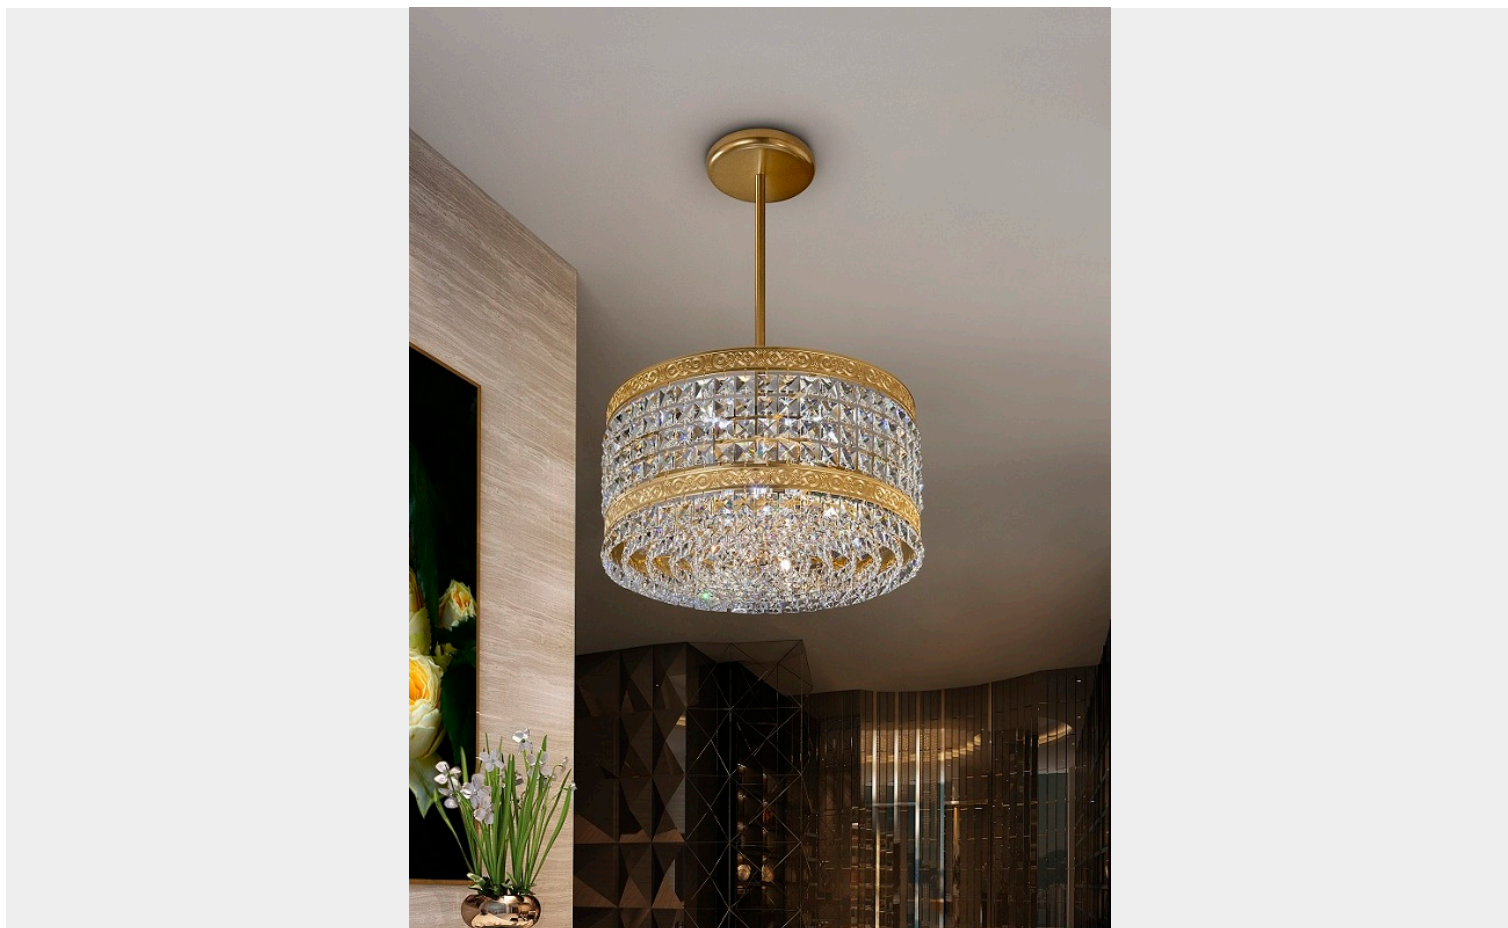

SOSPENSIONE 8 LUCI LED G9 ORO E CRISTALLO - 1053/S - CONTEMPORARY - ARREDOLUCE

€ 592,00

Sospensione 8 luci Led G9 5W La struttura è in metallo con finitura oro satinato 24Kt e con quadrati di cristallo.

Adatto per ambienti arredati in stile classico e moderno, come soggiorni, sale da pranzo e camere da letto

La sospensione ha un diametro di 40 cm e un'altezza di cm.60. Possibilità di personalizzare l'articolo per dimensione, altezza e finitura. Contattateci.

CODICE: 1053/S | **Categorie:** [Illuminazione interni](#), [Lampade a sospensione e lampadari a sospensione](#) |
tag: [sospensione con cristallo](#)

DESCRIZIONE PRODOTTO

Sospensione 8 luci Led G9 5W La struttura è in metallo con finitura oro satinato 24Kt e con quadrati di cristallo.

INFORMAZIONI AGGIUNTIVE

Peso	9 kg
Diametro (cm)	40
Altezza (cm)	60
Luci	Led G9 - 5W
Lampadine	8
Struttura	Metallo
Colori disponibili	Oro satinato 24Kt
Tipo di cristallo	Cutted
Tipologia	Sospensione
Ambiente	Soggiorno, Sala
Prodotto pronto in	30 giorni
Garanzia del produttore	24 mesi