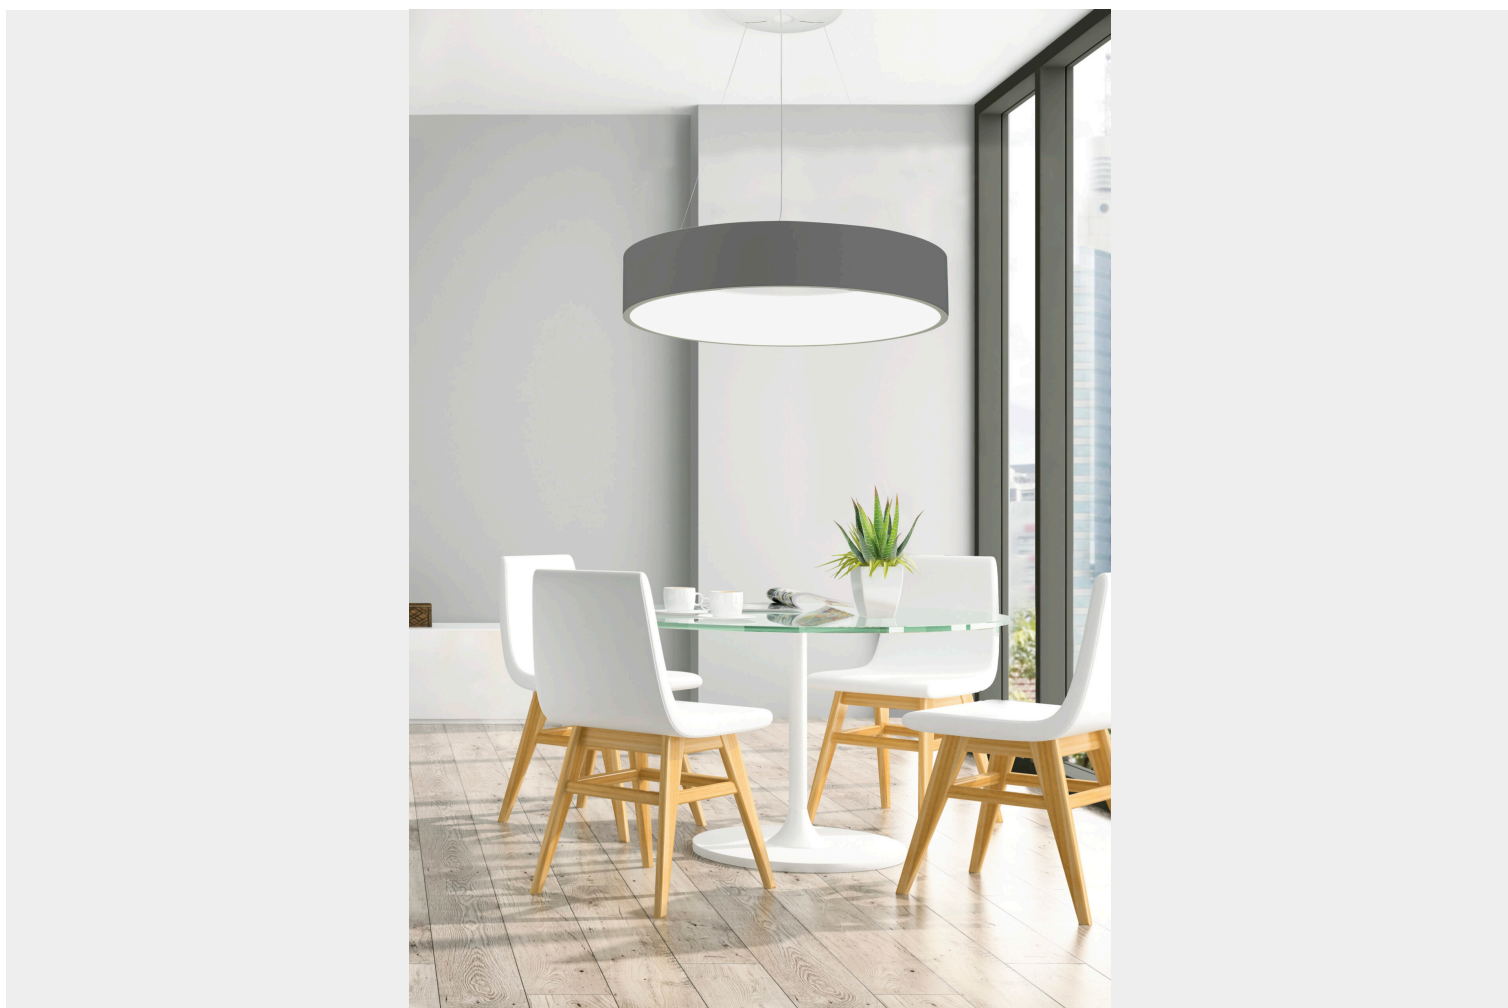

SOSPENSIONE LED AURORA S80 - EXCLUSIVE LIGHT

€ 464,00 - € 628,00

Aurora Sospensione a Led integrato, montatura in metallo verniciato disponibile in colori diversi. Il diffusore è in metacrilato bianco. [Luce led bianca 3000 k](#). Dimensione della sospensione : diametro 80 cm e altezza massima cm.130.

La lampada a sospensione **Aurora** ha la forma ad anello con la luce Led integrata al bordo interno del diffusore. Consigliata per illuminare un tavolo, un soggiorno o una camera da letto

di medie dimensioni. In ambienti con più punti luce può essere coordinata ad una plafoniera della stessa collezione.

GALLERIA IMMAGINI

DESCRIZIONE PRODOTTO

Aurora Sospensione a Led integrato , montatura in metallo verniciato disponibile in colori diversi. Il diffusore è in metacrilato bianco. [Luce led bianca 3000 k](#). Dimensione della sospensione : diametro 80 cm e altezza massima cm.130.