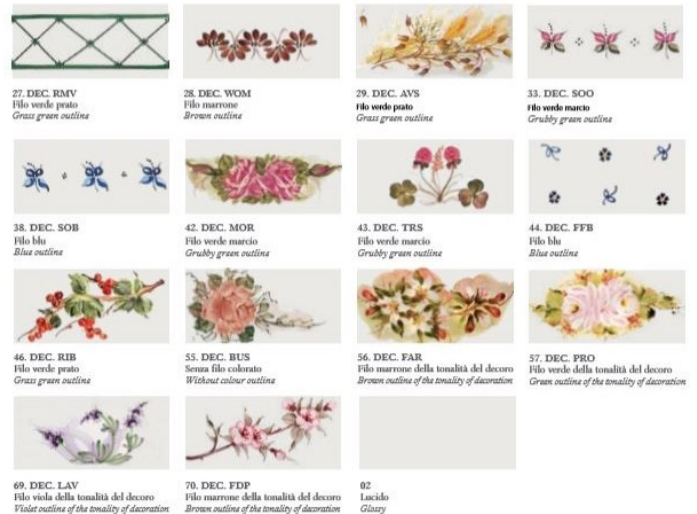

DESCRIZIONE PRODOTTO

Sospensione 3 luci diam. 55, montatura in metallo finitura nera sfumata rame . I diffusori sono in ceramica bianca lucida con decoro floreale filo verde marcio.

Il lampadario è adatto per illuminare soggiorni, sale da pranzo , camere da letto arredati in stile rustico.

A completamento della serie lampadario a 5 luci, applique, lume, plafoniera e sospensione

Finiture disponibili per le montature : AG (argento), BI (bianco) , BA (Bianco sfumato argento), BO (Bianco sfumato oro), NE (nero), NA (Nero sfumato argento), NO (nero sfumato oro), NR (Nero sfumato rame) , RU (Ruggine), VO (verde sfumato oro),

I diffusori in ceramica sono disponibili in tanti decori :

Decor ceramic *Ceramic decorations*

Puoi scegliere anche il colore del filo della ceramica:

VM(filo verde marcio), MA (filo marrone), Gi (filo giallo) VP(filo verde prato) , Ro (Filo rosso) BL (filo Blu), Ne(filò Nero)