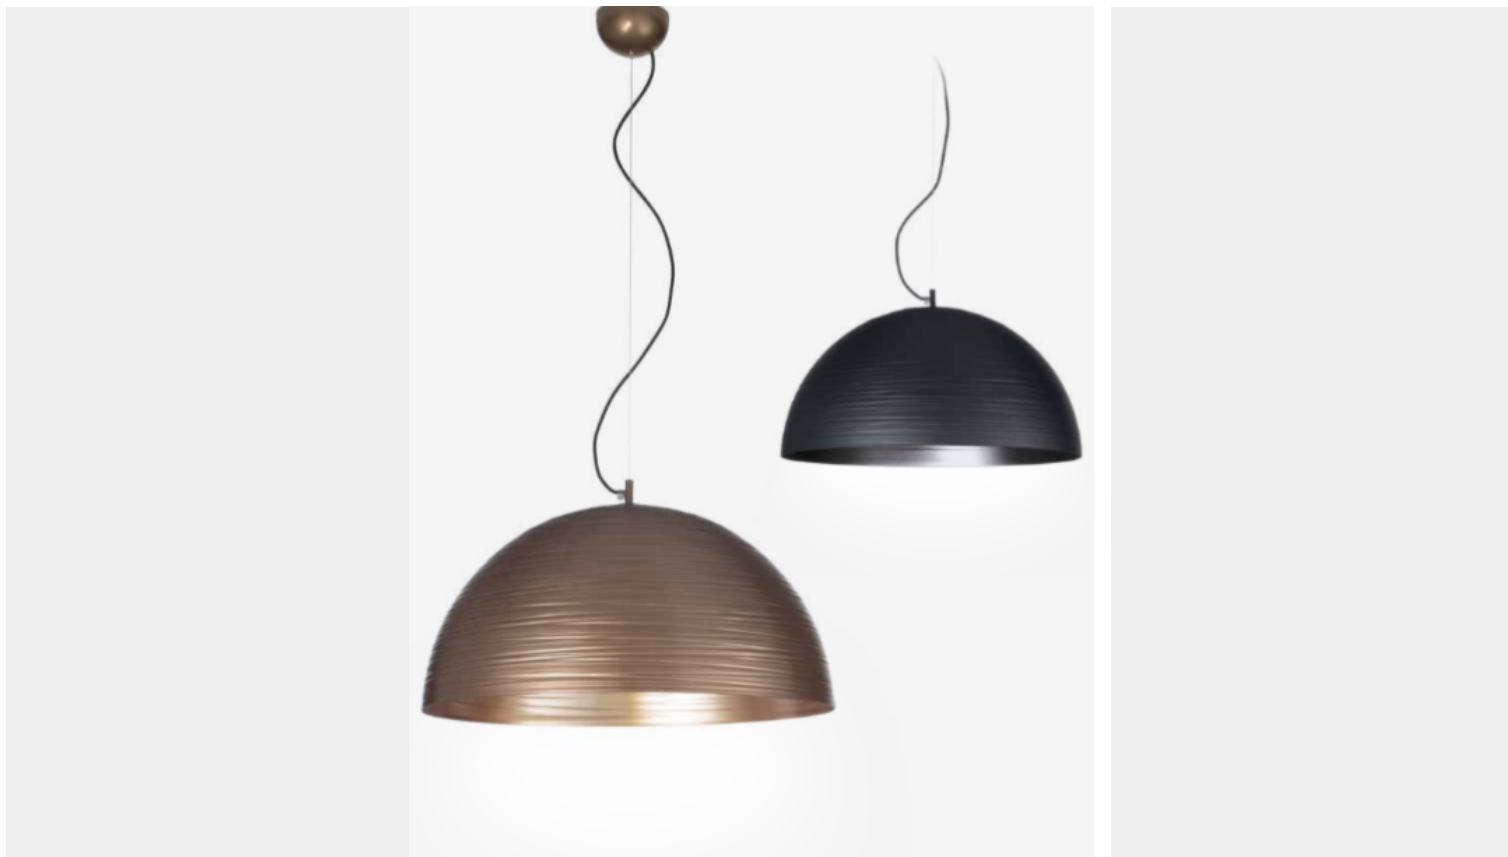

SOSPENSIONE 1 LUCE 271.075 CHIARA METAL LUX

€ 460,00

Sospensione Chiara 1 luce in alluminio rigato e pendel in acciaio. Il diametro è di cm.72 e l'altezza massima è di cm. 150, regolabile.

Una bella lampada a sospensione per illuminare ed arredare la zona living di medie dimensioni , ma anche la camera da letto. Grazie alla tante finiture disponibili, la puoi inserire sia in un ambiente moderno, che in un ambiente classico.

CODICE: 271.075 | **Categorie:** [Illuminazione interni](#), [Novità](#), [Lampade a sospensione e lampadari a sospensione](#) | **tag:** [sospensione alluminio](#)

VARIANTI

Immagine	SKU	Stock Status	Stock Quantity	Descrizione	Diffusore	Prezzo
	271.075.02				bianco verniciato	€ 460,00
	271.075.04				brunito verniciato	€ 460,00
	271.075.03				nero verniciato	€ 460,00
	271.075.05				oro verniciato	€ 460,00

GALLERIA IMMAGINI

DESCRIZIONE PRODOTTO

Sospensione Chiara 1 luce in alluminio rigato e pendel in acciaio. Il diametro è di cm.72 e l'altezza massima è di cm. 150, regolabile.

Una bella lampada a sospensione per illuminare ed arredare la zona living di medie dimensioni , ma anche la camera da letto. Grazie alla tante finiture disponibili, la puoi inserire sia in un ambiente moderno, che in un ambiente classico.

La collezione Chiara della Metal Lux è una serie composta da sospensioni dalla forma a cupola,

disponibile in tre diametri ([cm.50](#), cm.72 e cm.[100](#)) e 4 finiture : verniciato bianco, verniciato nero, verniciato brunito e verniciato oro.