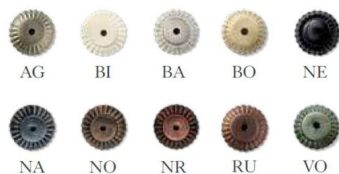

## SOSPENSIONE 1 LUCE IN CERAMICA DECORATA A MANO, C968, VERONA, FERROLUCE

~~€ 478,00~~ Il prezzo originale era:  
**€ 478,00. € 434,00** Il prezzo attuale è: **€ 434,00.**

**Verona** sospensione 1 luce in ceramica bianca con decorazione floreale, dipinta a mano (55 DEC.BUS) e lavorazione ad intreccio. La montatura è in metallo, finitura bianco sfumato oro (BO). Il diametro è di cm. 42 e l'altezza è regolabile.

## DESCRIZIONE PRODOTTO

**Verona** sospensione 1 luce in ceramica bianca con decorazione floreale, dipinta a mano (55 DEC.BUS) e lavorazione ad intreccio. La montatura è in metallo, finitura bianco sfumato oro (BO). Il diametro è di cm. 42 e l'altezza è regolabile. E' particolarmente indicata per illuminare soggiorni, sale da pranzo e cucine arredate in stile shabby chic.

02  
Lucido  
*Glossy*

Puoi scegliere anche il colore del filo della ceramica:

VM (filo verde marcio), MA (filo marrone), Gi (filo giallo) VP( filo verde prato) , Ro (Filo rosso) BL (filo Blu), Ne(filò Nero)