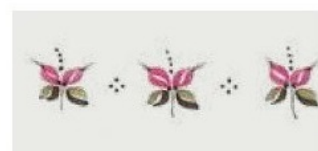

33. DEC. SOO
Filo verde marcio
Grubby green outline