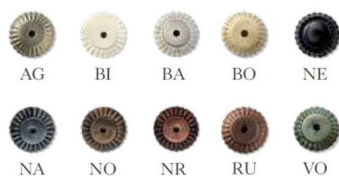

GALLERIA IMMAGINI

MONTATURE DISPONIBILI NELLE SEGUENTI FINITURE:
FRAMES AVAILABLE IN THE FOLLOWING FINISHES:

DESCRIZIONE PRODOTTO

Plafoniera 1 luce , diametro cm. 22 con diffusore in ceramica bianca lucida a balze dalla raffinata lavorazione a trama di pizzo. La coppetta è in metallo finitura nera sfumata rame.

Questa plafoniera dall'aspetto vintage si è adatta in ambienti arredati in stile shabby chic: soggiorni, sale da pranzo, cucine, ingressi.

Puoi scegliere tra tante finiture della **montatura** che puoi indicarci nella nota del cliente al momento dell'ordine.

Queste sono le finiture: Argento (AG), BI (bianco) , BA (Bianco sfumato argento), BO (Bianco sfumato oro), NE (nero), NA (Nero sfumato argento), NO (nero sfumato oro), NR (Nero sfumato rame) , RU (Ruggine), VO (verde sfumato oro).

La collezione **Modena** si caratterizza per il diffusore in ceramica bianca lavorata come se fosse un tessuto. Grazie alle abilità dei maestri artigiani, infatti, la ceramica sembra ricamata. Se vuoi vedere gli altri prodotti della collezione, vai nella sezione **Ti potrebbe interessare** .

Per informazioni contattateci : info@lucillaplace.it