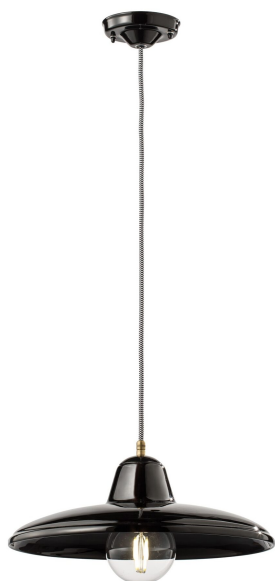

SOSPENSIONE 1 LUCE B&W COLLECTION C2330 NERO FERROLUCE RETRÒ

€ 262,00

Sospensione 1 luce in ceramica smaltata nera

Semplice ed elegante , la lampada a sospensione di colore nero lucido e è adatta per illuminare zone da pranzo e cucine in stile contemporaneo

La sospensione ha un diametro di 35 cm, l'altezza è regolabile.

Disponibile nei seguenti colori: bianco (02) , nero (08)

Vi invitiamo a specificare il colore nell'apposita "nota del cliente" in fase di ordine.

DESCRIZIONE PRODOTTO

Sospensione 1 luce in ceramica smaltata nera

Semplice ed elegante , la lampada a sospensione di colore nero lucido e è adatta per illuminare zone da pranzo e cucine in stile contemporaneo