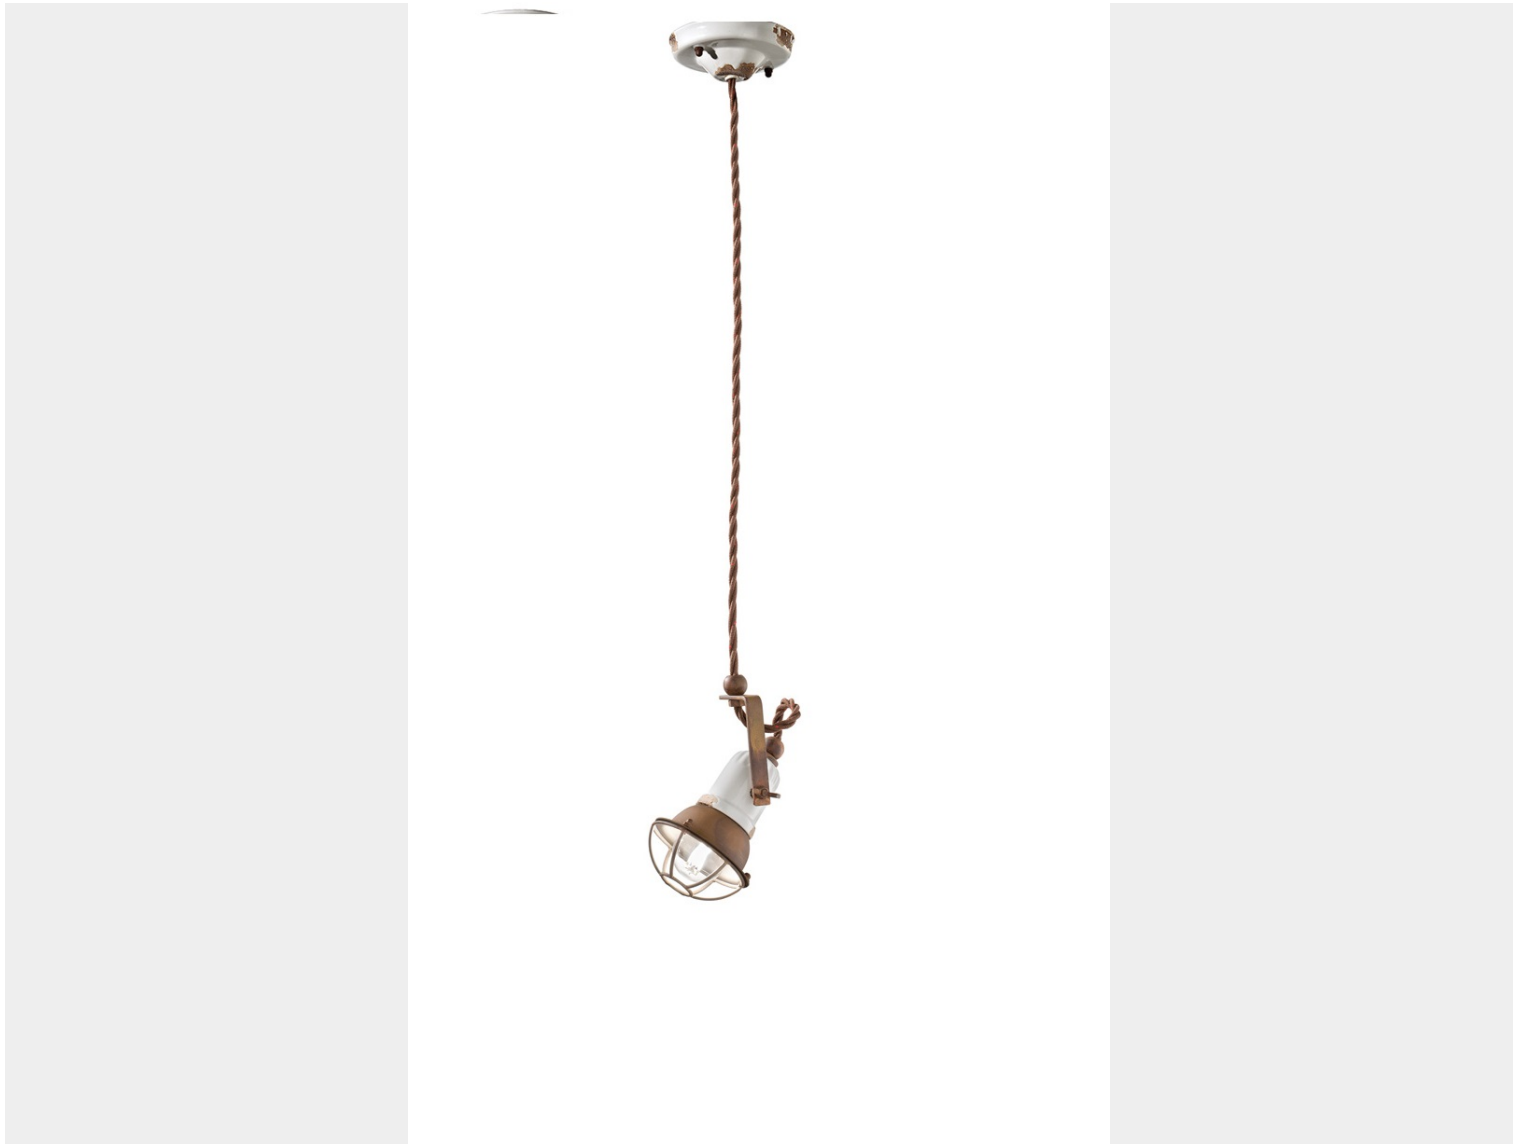

## SOSPENSIONE 1 LUCE - C1660/1 - LOFT COLLECTION - FERROLUCE RETRÒ

**€ 225,00**

Sospensione 1 luce, in ceramica vintage bianca(VIB), particolari in metallo ruggine, cavo intrecciato marrone.

Sospensione dal sapore antico grazie all'effetto vissuto della ceramica, ottenuto con le tecniche di lavorazione artigianali, ai particolari in metallo ruggine, alla gabbietta sulla lampadina e al cavo intrecciato, di altezza regolabile.

La luce direzionale è utile per illuminare piani di lavoro, snack, tavoli e quelle zone che hanno bisogno di una luce diretta e calda. E' perfetta in un arredamento ricco di dettagli in stile vintage .

## DESCRIZIONE PRODOTTO

Sospensione 1 luce, in ceramica vintage bianca(VIB), particolari in metallo ruggine, cavo intrecciato marrone.

Sospensione dal sapore antico grazie all'effetto vissuto della ceramica, ottenuto con le tecniche di lavorazione artigianali, ai particolari in metallo ruggine, alla gabbietta sulla lampadina e al cavo intrecciato, di altezza regolabile.