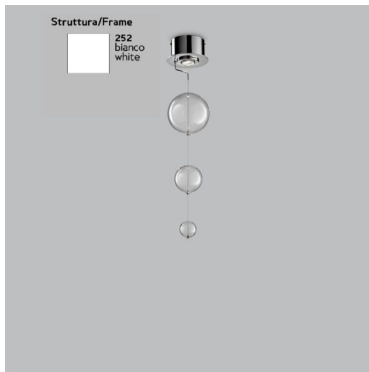

TI POTREBBERO INTERESSARE

**[Plafoniera 1 luce
base acciaio inox -
252.501 - Bolero -
Metal Lux](#)**