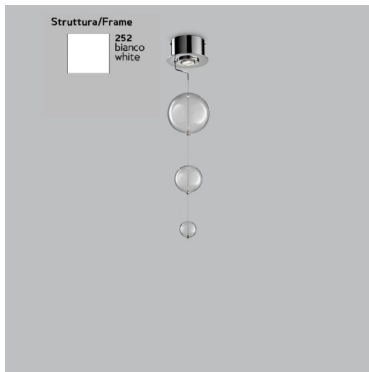

Il prezzo varia in funzione del colore delle sfere e della finitura della base

In foto la sospensione con base bianca e sfere in cristallo

INFORMAZIONI AGGIUNTIVE

| | |
|--------------------------------|--|
| Dimensioni | ø 80 cm |
| Altezza (cm) | max.110 |
| Luci | GU10 |
| Vetro | Sfere 36 ø 100 + 18 ø 150 |
| Colore | ambra , bianco , foglia oro , nero , rosso , trasparente |
| Finiture | base verniciata bianca |
| Tipologia | Sospensione |
| Prodotto pronto in | 30 giorni |
| Garanzia del produttore | 24 mesi |
| Ambiente | Soggiorno , Sala , Camera da letto |
| Stile | Moderno , Contemporaneo |

Invia

TI POTREBBERO INTERESSARE

**[Plafoniera 1 luce
base acciaio inox -
252.501 - Bolero -
Metal Lux](#)**

**[Plafoniera 12 luci
base verniciata
bianca- 252.390 -
Bolero - Metal Lux](#)**

**[Plafoniera 6 luci
base verniciata
bianca - 252.360 -
Bolero - Metal Lux](#)**