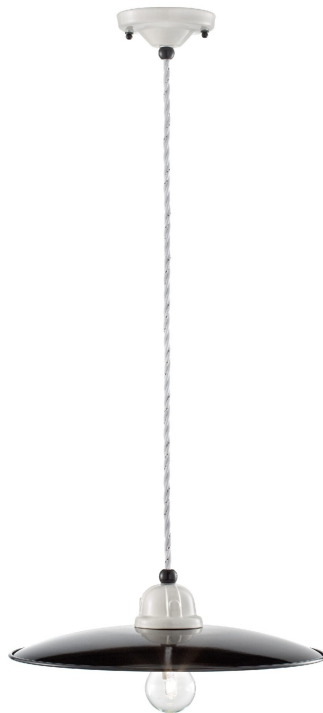

SOSPENSIONE 1 LUCE - C1612 B&W COLLECTION - FERROLUCE RETRÒ

€ 165,00

Sospensione 1 luce diam.35, in ceramica nera e particolari bianchi, con cavo intrecciato bianco.

Design minimalista e pulito ,superficie lucida, bianco che si contrappone al nero, una sospensione che si può collocare ovunque, integrandosi in ogni tipo di ambiente. Per illuminare un tavolo da pranzo, un piano da lavoro in cucina o un ambiente di medie dimensioni
A completamento della serie, sospensioni di dimensioni diverse, applique e plafoniere

CODICE: C1612 | **Categorie:** [Illuminazione interni](#), [Lampade a sospensione e lampadari a sospensione](#) |
tag: [sospensione ceramica moderna](#), [sospensione ceramica](#), [sospensione soggiorno](#)

DESCRIZIONE PRODOTTO

Sospensione 1 luce diam.35, in ceramica nera e particolari bianchi, con cavo intrecciato bianco.

Design minimalista e pulito ,superficie lucida, bianco che si contrappone al nero, una sospensione che si può collocare ovunque, integrandosi in ogni tipo di ambiente. Per illuminare un tavolo da pranzo, un piano da lavoro in cucina o un ambiente di medie dimensioni

A completamento della serie, sospensioni di dimensioni diverse, applique e plafoniere

INFORMAZIONI AGGIUNTIVE

Peso	1,12 kg
Diametro (cm)	35
Luci	max 77W E27
Tipologia	Sospensione
Prodotto pronto in	25 giorni
Ambiente	Soggiorno , Cucina , Ingresso / corridoio / scalinata , Mansarda
Stile	Moderno , Contemporaneo , Industrial , Minimal , Nordico