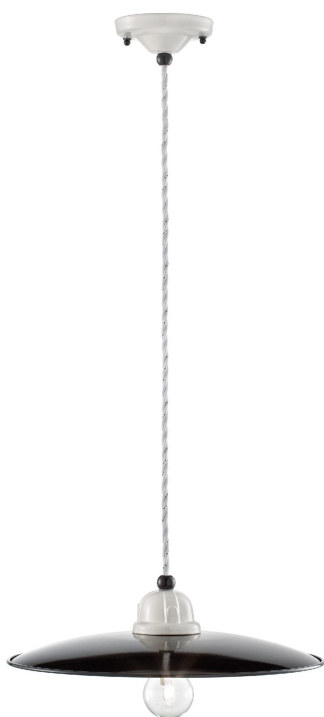

SOSPENSIONE 1 LUCE - C1612 B&W COLLECTION - FERROLUCE RETRÒ

€ 165,00

Sospensione 1 luce diam.35, in ceramica nera e particolari bianchi, con cavo intrecciato bianco.

Design minimalista e pulito ,superficie lucida, bianco che si contrappone al nero, una sospensione che si può collocare ovunque, integrandosi in ogni tipo di ambiente. Per illuminare un tavolo da pranzo, un piano da lavoro in cucina o un ambiente di medie dimensioni
A completamento della serie, sospensioni di dimensioni diverse, applique e plafoniere

CODICE: C1612 | **Categorie:** [Illuminazione interni](#), [Lampade a sospensione e lampadari a sospensione](#) |
tag: [sospensione ceramica](#), [sospensione soggiorno](#), [sospensione ceramica moderna](#)

DESCRIZIONE PRODOTTO

Sospensione 1 luce diam.35, in ceramica nera e particolari bianchi, con cavo intrecciato bianco.

Design minimalista e pulito ,superficie lucida, bianco che si contrappone al nero, una sospensione che si può collocare ovunque, integrandosi in ogni tipo di ambiente. Per illuminare un tavolo da pranzo, un piano da lavoro in cucina o un ambiente di medie dimensioni

A completamento della serie, sospensioni di dimensioni diverse, applique e plafoniere

INFORMAZIONI AGGIUNTIVE

Peso	1,12 kg
Diametro (cm)	35
Luci	max 77W E27
Tipologia	Sospensione
Prodotto pronto in	25 giorni
Ambiente	Soggiorno , Cucina , Ingresso / corridoio / scalinata , Mansarda
Stile	Moderno , Contemporaneo , Industrial chic , Minimal , Nordico