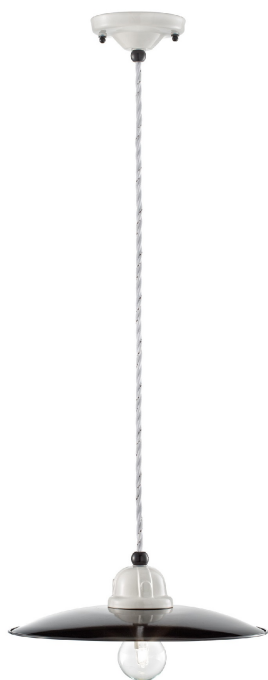

SOSPENSIONE 1 LUCE - C1610 B&W COLLECTION - FERROLUCE RETRÒ

€ 156,00

Sospensione 1 luce diam.25, in ceramica nera e particolari bianchi, con cavo intrecciato bianco

Design minimalista e pulito ,superficie lucida, bianco che si contrappone al nero, una sospensione che si può collocare ovunque, integrandosi in ogni tipo di ambiente.

A completamento della serie, sospensioni di dimensioni diverse, applique e plafoniere

CODICE: C1610 | **Categorie:** [Illuminazione interni](#), [Lampade a sospensione e lampadari a sospensione](#) | **tag:** [sospensione ceramica](#), [sospensione ceramica moderna](#)

DESCRIZIONE PRODOTTO

Sospensione 1 luce diam.25, in ceramica nera e particolari bianchi, con cavo intrecciato bianco

Design minimalista e pulito ,superficie lucida, bianco che si contrappone al nero, una sospensione che si può collocare ovunque, integrandosi in ogni tipo di ambiente.

A completamento della serie, sospensioni di dimensioni diverse, applique e plafoniere

INFORMAZIONI AGGIUNTIVE

Peso	0,78 kg
Diametro (cm)	25
Luci	max 77W E27
Tipologia	Sospensione
Prodotto pronto in	25 giorni
Ambiente	Soggiorno , Cucina , Ingresso / corridoio / scalinata , Mansarda
Stile	Moderno , Contemporaneo , Industrial chic , Minimal , Nordico