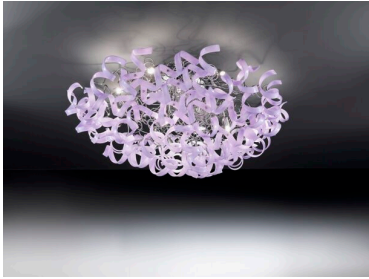

TI POTREBBERO INTERESSARE

**[Plafoniera 9 luci -
cromo - 206.390](#)**
**[Collezione Astro -
Metal Lux](#)**