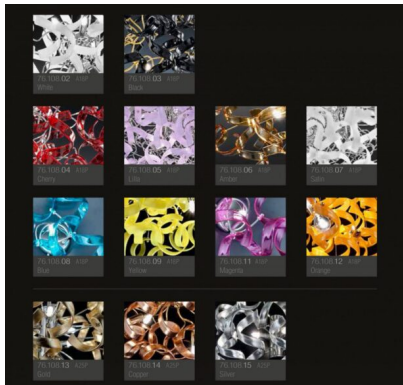

Immagine	SKU	Stock Status	Stock Quantity	Descrizione	Colore	Prezzo
	206.254-foglia rame				foglia rame	€ 1.027,00

GALLERIA IMMAGINI