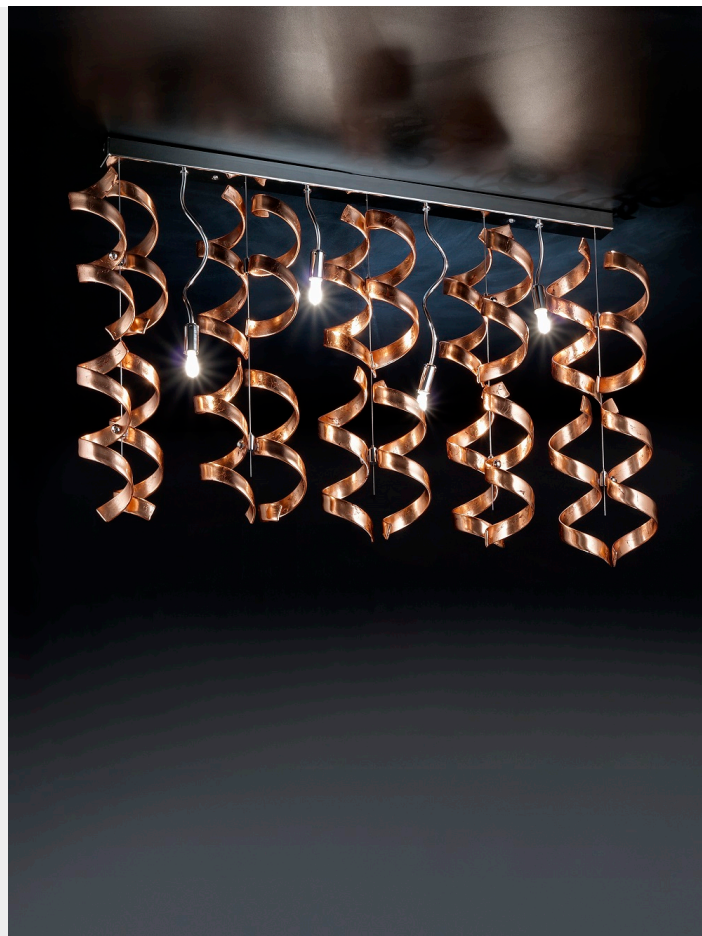

SOSPENSIONE 4 LUCI CROMO 206.254 COLLEZIONE ASTRO - METAL LUX

€ 625,00 - € 1.027,00

Sospensione asta 4 luci in metallo finitura cromo con vetri in colorazioni varie e lavorazione con foglia oro, argento, rame.

Questa sospensione è indicata per illuminare sale da pranzo, soggiorni, corridoi arredati in stile contemporaneo

La collezione Astro è una collezione eclettica e raffinata che, grazie alla particolare forma del vetro pyrex, si declina in tante combinazioni di colori, di dimensioni e di forme adatte per ogni tipo di ambiente. Il vetro ondulato amplifica la luminosità e dona un tocco di glamour

Ampia è la scelta dei colori del vetro :

- cristallo (01),

- Colorati: bianco (02) , nero (03) , rosso (04), lilla (05), ambra (06) , satinato (07), blu (08), giallo (09), magenta (11), arancione (12)

- cristallo decorato a foglia oro,(13), foglia rame (14) foglia argento (15)