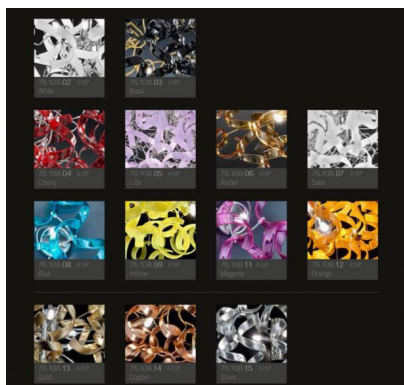

Immagine	SKU	Stock Status	Stock Quantity	Descrizione	Colore	Prezzo
	206.232-foglia rame				foglia rame	€ 600,00

GALLERIA IMMAGINI