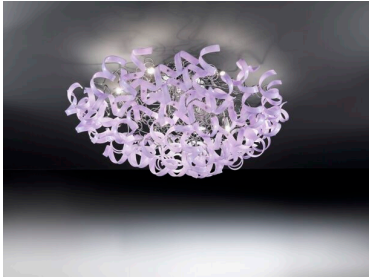

TI POTREBBERO INTERESSARE

[Plafoniera 9 luci -
cromo - 206.390](#)
[Collezione Astro -
Metal Lux](#)