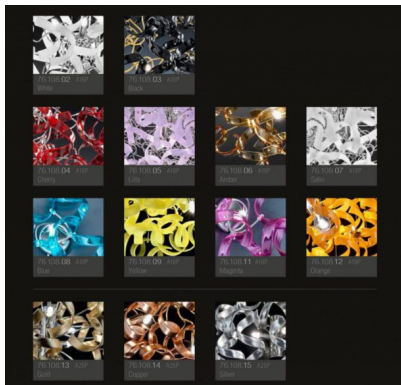

Immagine	SKU	Stock Status	Stock Quantity	Descrizione	Colore	Prezzo
	206.232-foglia rame				foglia rame	€ 630,00

GALLERIA IMMAGINI