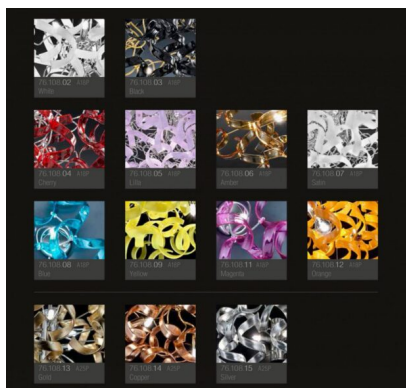

Immagine	SKU	Stock Status	Stock Quantity	Descrizione	Colore	Prezzo
	206.221-foglia rame				foglia rame	€ 455,00

GALLERIA IMMAGINI