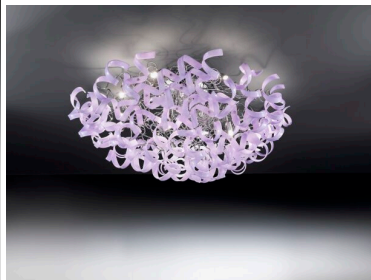

TI POTREBBERO INTERESSARE

Plafoniera 6 luci
cromo 206.380
Collezione Astro -
Metal Lux

Plafoniera 4 luci
cromo 206.370
Collezione Astro -
Metal Lux