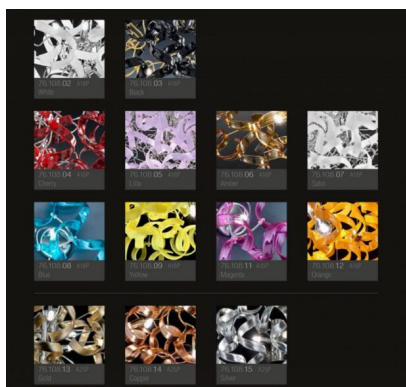

Immagine	SKU	Stock Status	Stock Quantity	Descrizione	Colore	Prezzo
	206.180-satinato				satinato	€ 1.869,00
	206.180-foglia argento				foglia argento	€ 2.666,00
	206.180-foglia oro				foglia oro	€ 2.666,00
	206.180-foglia rame				foglia rame	€ 2.666,00

GALLERIA IMMAGINI