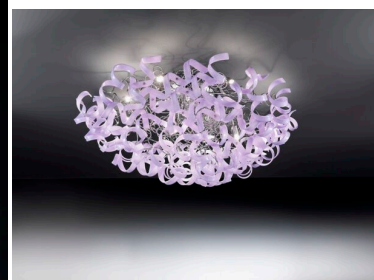

Invia

TI POTREBBERO INTERESSARE

[Piantana 3 luci -
cromo - 206.740
Collezione Astro -
Metal Lux](#)

[Sospensione 1 luce -
cromo - 206.511
Collezione Astro -
Metal Lux](#)

[Sospensione 1 luce -
cromo - 206.501
Collezione Astro -
Metal Lux](#)