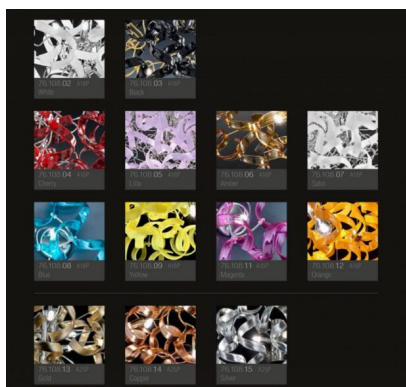

Immagine	SKU	Stock Status	Stock Quantity	Descrizione	Colore	Prezzo
	206.180-satinato				satinato	€ 1.780,00
	206.180-foglia argento				foglia argento	€ 2.539,00
	206.180-foglia oro				foglia oro	€ 2.539,00
	206.180-foglia rame				foglia rame	€ 2.539,00

GALLERIA IMMAGINI