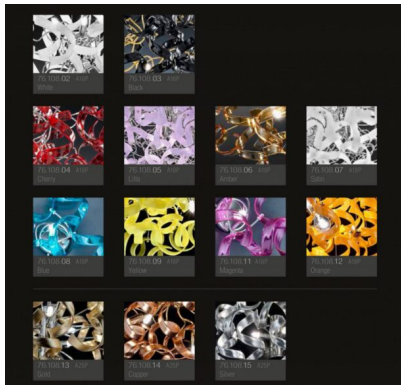

Immagine	SKU	Stock Status	Stock Quantity	Descrizione	Colore	Prezzo
	206.628-foglia rame			foglia rame	€ 3.470,00	

GALLERIA IMMAGINI