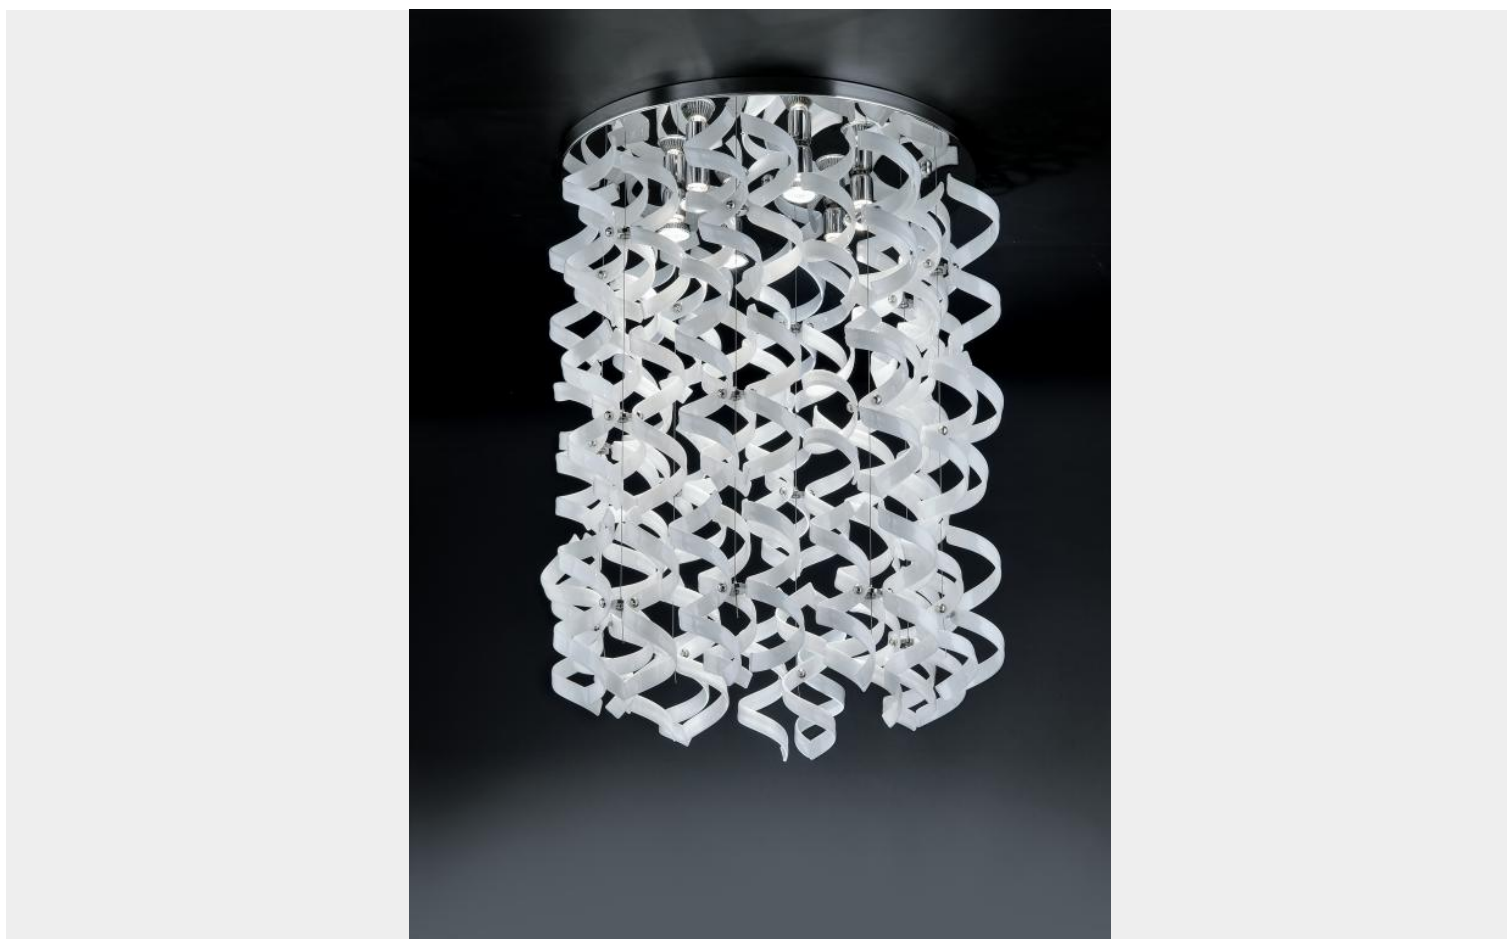

SOSPENSIONE 8 LUCI - CROMO - 206.628 COLLEZIONE ASTRO - METAL LUX

€ 1.720,00 - € 3.470,00

Sospensione 8 luci con base in metallo finitura cromo con vetri in colorazioni varie e lavorazione con foglia oro, argento, rame. Per illuminare ed arredare sale da pranzo, soggiorni e camere da letto in stile contemporaneo

Le forme ondulate dei vetri pyrex, amplificano l'effetto luminoso e se colorati, ci ricordano dei meravigliosi fuochi di artificio, o l'effetto che stelle e pianeti diffondono in cielo.

La collezione Astro è una collezione eclettica e raffinata che si declina in tante combinazioni di colori, di dimensioni e di forme adatte per ogni tipo di ambiente

Ampia è la scelta dei colori del vetro :

- cristallo (01),

- Colorati: bianco (02) , nero (03) , rosso (04), lilla (05), ambra (06) , satinato (07), blu (08),
giallo (09), magenta (11), arancione (12)

- cristallo decorato a foglia oro,(13), foglia rame (14) foglia argento (15)

Nell'immagine la sospensione con vetri pyrex in bianco

A completamento della serie sospensioni e lampade da tavolo di dimensione diverse, applique

INFORMAZIONI AGGIUNTIVE

Dimensioni	ø 70 CM
Altezza (cm)	max 70
Luci	GU10
Vetro	072 vetri , 360 vetri
Colore	ambra , arancione , bianco , blu , foglia argento , foglia oro , foglia rame , giallo , lilla , magenta , nero , rosso , satinato , trasparente
Finiture	cromo
Tipologia	Sospensione
Prodotto pronto in	30 giorni
Garanzia del produttore	24 mesi
Stile	Moderno , Contemporaneo
Ambiente	Soggiorno , Sala