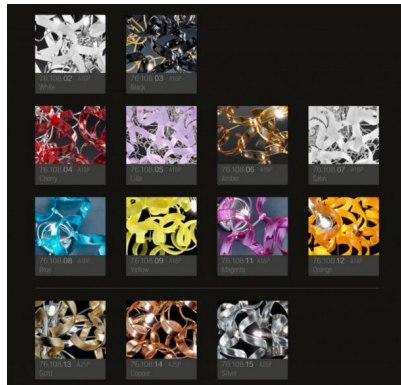

Immagine	SKU	Stock Status	Stock Quantity	Descrizione	Colore	Prezzo
	206.640-foglia rame				foglia rame	€ 8.911,00

GALLERIA IMMAGINI