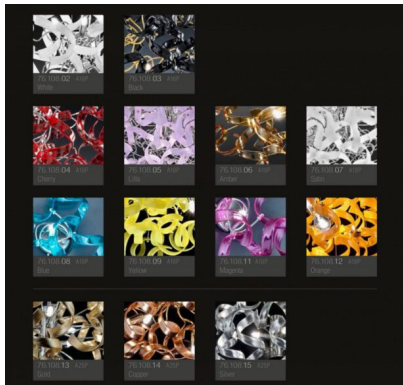

Immagine	SKU	Stock Status	Stock Quantity	Descrizione	Colore	Prezzo
	206.630-foglia rame				foglia rame	€ 9.429,00

GALLERIA IMMAGINI