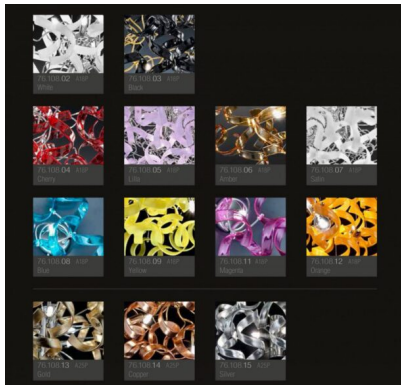

Immagine	SKU	Stock Status	Stock Quantity	Descrizione	Colore	Prezzo
	206.629-foglia rame				foglia rame	€ 5.645,00

GALLERIA IMMAGINI