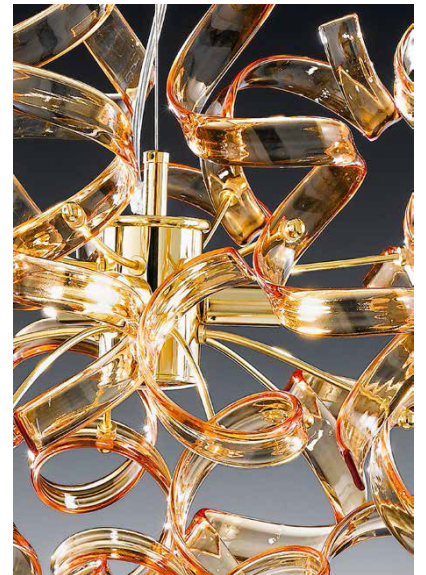

Immagine	SKU	Stock Status	Stock Quantity	Descrizione	Colore	Prezzo
	206.629-foglia rame				foglia rame	€ 5.645,00

GALLERIA IMMAGINI