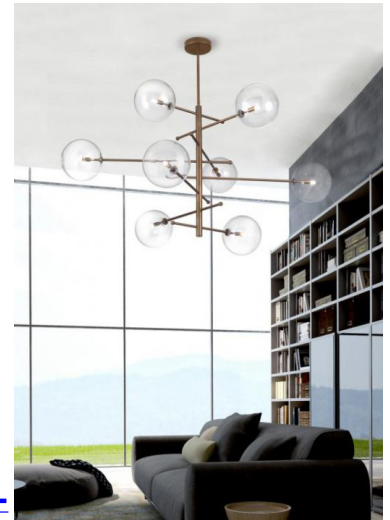

[Sospensione 1 luce -
267.501.04 Estro -
Metal Lux](#)

[Sospensione 8 luci -
267.180.04 Estro -
Metal Lux](#)