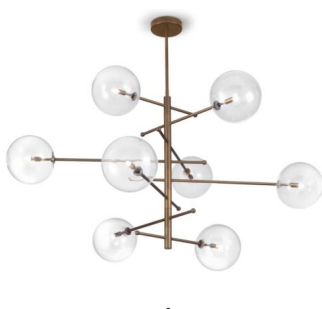

## SOSPENSIONE 8 LUCI - 267.180.04 ESTRO - METAL LUX

**€ 1.134,00**

Sospensione 8 luci in metallo verniciato brunito e sfera in vetro trasparente diametro 20 cm.

Lampada a sospensione dal design moderno che regala al vostro ambiente un tocco di originalità. Grazie alla sua forma e alle disposizione delle sfere in vetro, l'ambiente sarà ben illuminato. E' indicata per illuminare soggiorni e sale da pranzo arredate in stile contemporaneo.

Oltre alla sospensione a 8 luci, sono disponibili anche sospensioni ad 1 luce e a 6 luci.

Estro è una collezione creativa ed elegante per ambienti raffinati e moderni. Una serie completa di applique, sospensioni e lampade da tavolo di varie dimensioni.

**CODICE:** 267.180.04 | **Categorie:** [Illuminazione interni](#), [Lampade a sospensione e lampadari a sospensione](#) | **tag:** [sospensione sfera](#)

## DESCRIZIONE PRODOTTO

Sospensione 8 luci in metallo verniciato brunito e sfera in vetro trasparente diametro 20 cm.

Lampada a sospensione dal design moderno che regala al vostro ambiente un tocco di originalità. Grazie alla sua forma e alle disposizione delle sfere in vetro, l'ambiente sarà ben illuminato. E' indicata per illuminare soggiorni e sale da pranzo arredate in stile contemporaneo. Oltre alla sospensione a 8 luci, sono disponibili anche sospensioni ad 1 luce e a 6 luci.