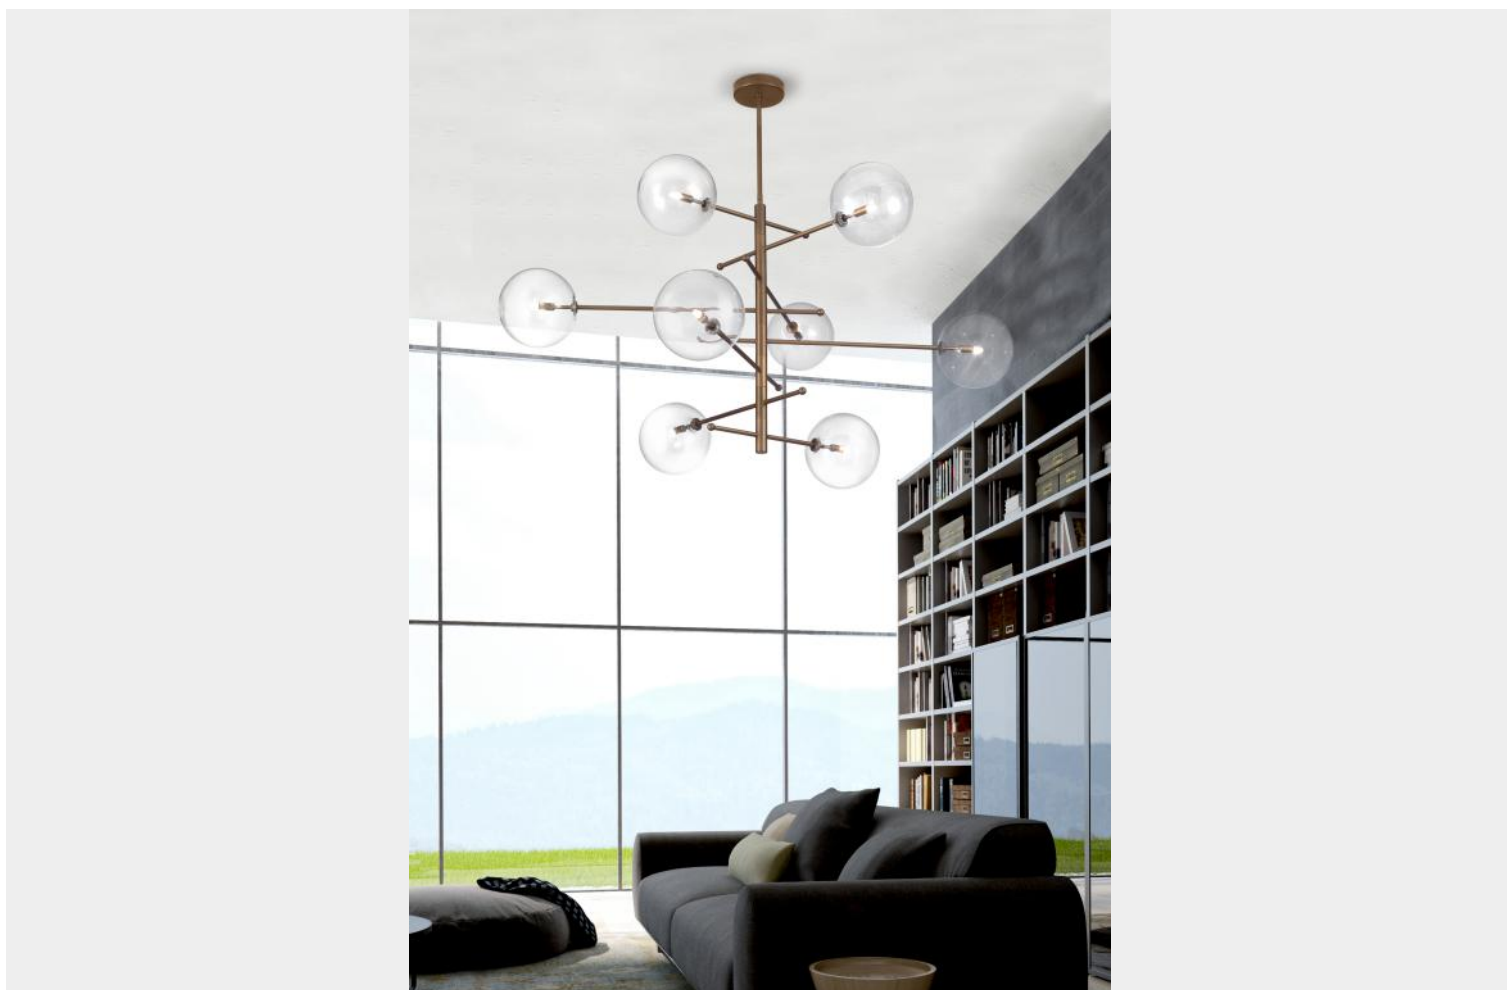

## SOSPENSIONE 8 LUCI - 267.180.04 ESTRO - METAL LUX

**€ 1.134,00**

Sospensione 8 luci in metallo verniciato brunito e sfera in vetro trasparente diametro 20 cm.

Lampada a sospensione dal design moderno che regala al vostro ambiente un tocco di originalità. Grazie alla sua forma e alle disposizione delle sfere in vetro, l'ambiente sarà ben illuminato. E' indicata per illuminare soggiorni e sale da pranzo arredate in stile contemporaneo.

Oltre alla sospensione a 8 luci, sono disponibili anche sospensioni ad 1 luce e a 6 luci.

Estro è una collezione creativa ed elegante per ambienti raffinati e moderni. Una serie completa di applique, sospensioni e lampade da tavolo di varie dimensioni.

## DESCRIZIONE PRODOTTO

Sospensione 8 luci in metallo verniciato brunito e sfera in vetro trasparente diametro 20 cm.

Lampada a sospensione dal design moderno che regala al vostro ambiente un tocco di originalità. Grazie alla sua forma e alle disposizione delle sfere in vetro, l'ambiente sarà ben illuminato. E' indicata per illuminare soggiorni e sale da pranzo arredate in stile contemporaneo. Oltre alla sospensione a 8 luci, sono disponibili anche sospensioni ad 1 luce e a 6 luci.