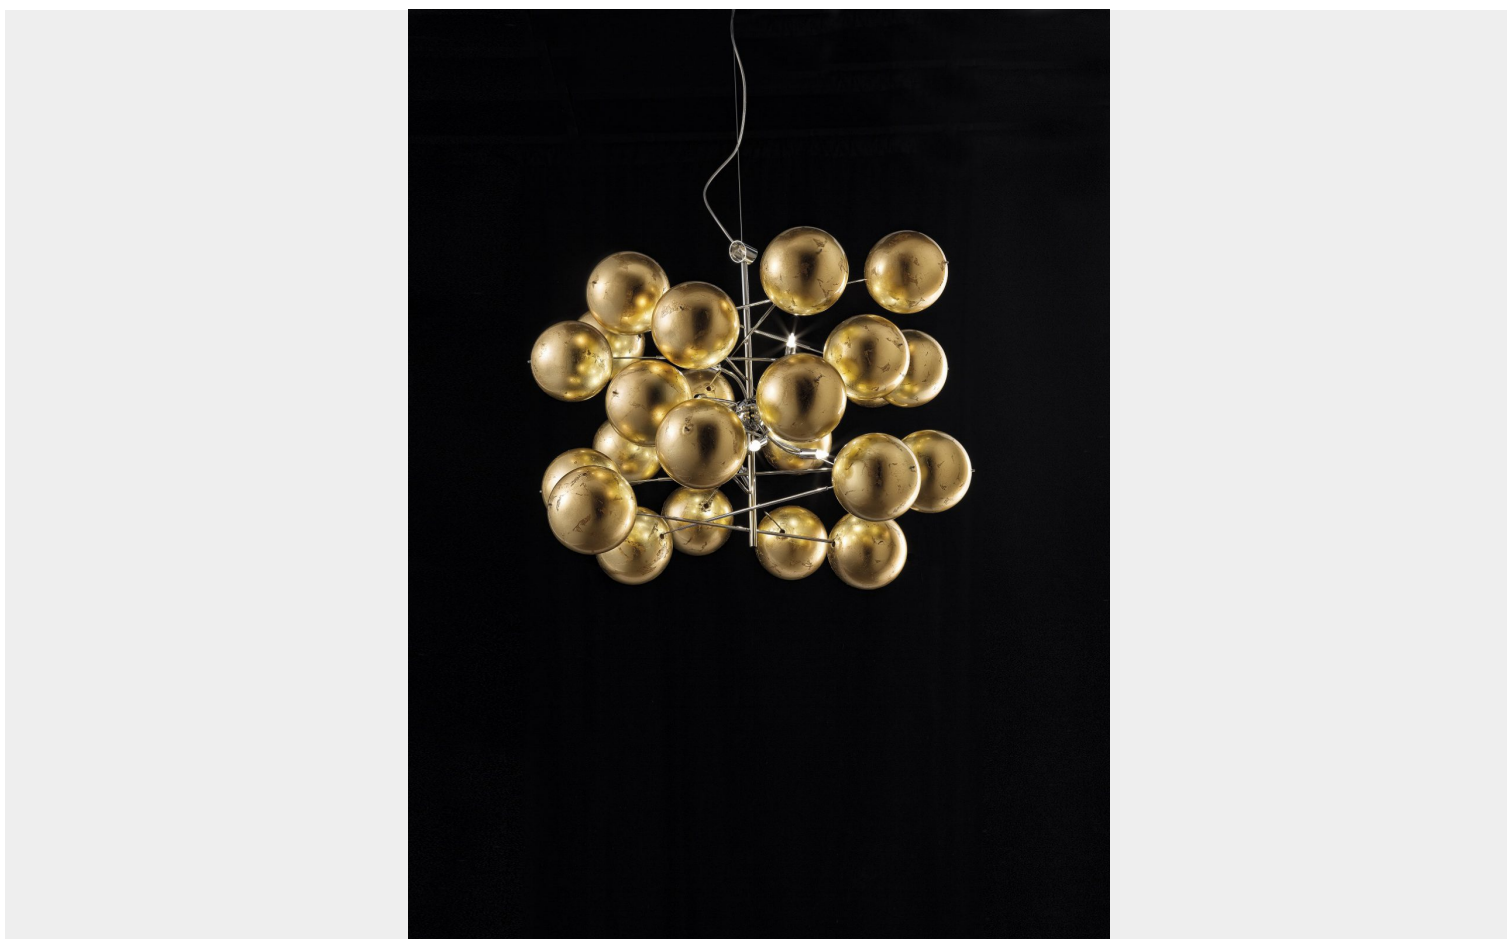

SOSPENSIONE 8 LUCI - 255.180 COLLEZIONE ATOM METAL LUX

€ 941,00 - € 1.456,00

Sospensione 8 luci in metallo cromato e sfere vetro disponibili in colori diversi.

Grazie a questa sospensione dalla struttura lineare e con le sfere in vetro , valorizzerete i vostri ambienti.

La collezione Atom della Metal Lux coniuga la semplicità delle forme e la ricercatezza di uno stile elegante, mai banale.

La serie si compone di sospensioni, applique, plafoniere e piantane di varie dimensioni. Le sfere in vetro possono essere di vari colori : cristallo (01), bianco (02), nero (03), rosso (04),

ambra (05) e foglia oro (06).
Nella foto la sospensione con sfere foglia oro
Per una personalizzazione del prodotto, non esitate a contattarci

CODICE: 255.180 | **Categorie:** [Lampade a sospensione e lampadari a sospensione](#), [Illuminazione interni](#)
| **tag:** [sospensione sfera](#)

La serie si compone di sospensioni, applique, plafoniere e piantane di varie dimensioni. Le sfere in vetro possono essere di vari colori : cristallo (01), bianco (02), nero (03), rosso (04), ambra (05) e foglia oro (06).