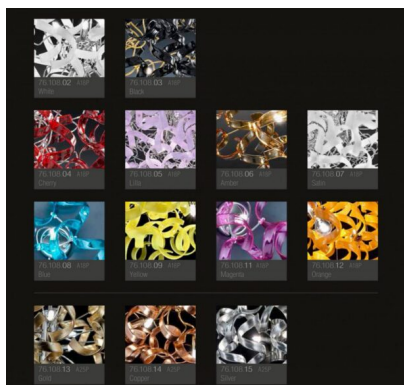

GALLERIA IMMAGINI

DESCRIZIONE PRODOTTO

Maestosa sospensione a 60 luci in finitura oro con vetri in colorazioni varie e lavorazione con foglia oro, argento, rame.

E' perfetta per ambienti prestigiosi e di grandi dimensioni.

La collezione Astro è collezione eclettica e raffinata che, grazie alla particolare forma del vetro pyrex, si declina in tante combinazioni di colori, di dimensioni e di forme adatte per ogni tipo di ambiente

Ampia è la scelta dei colori del vetro :

- cristallo (01),