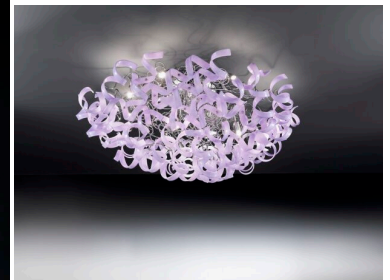

Invia

TI POTREBBERO INTERESSARE

[Piantana 3 luci - cromo - 206.740](#)
[Collezione Astro - Metal Lux](#)

[Sospensione 1 luce - cromo - 206.511](#)
[Collezione Astro - Metal Lux](#)

[Sospensione 1 luce - cromo - 206.501](#)
[Collezione Astro - Metal Lux](#)