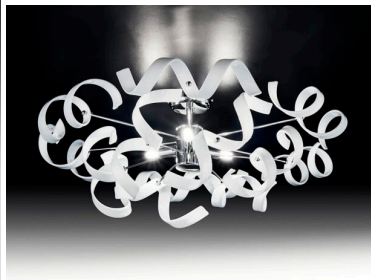

TI POTREBBERO INTERESSARE

[Lume 3 luci -
206.123- Collezione
Astro - Metal Lux](#)