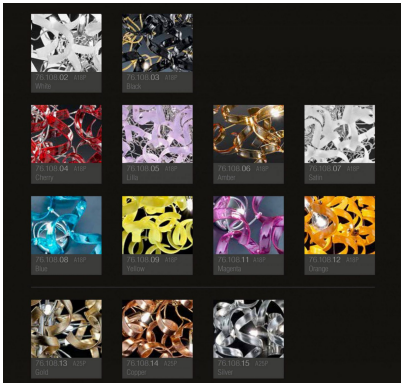

GALLERIA IMMAGINI

DESCRIZIONE PRODOTTO

Maestosa sospensione 60 luci in metallo finitura cromo con vetri in colorazioni varie e lavorazione con foglia oro, argento, rame. Per illuminare ed arredare hall, sale da pranzo e soggiorni di grandi