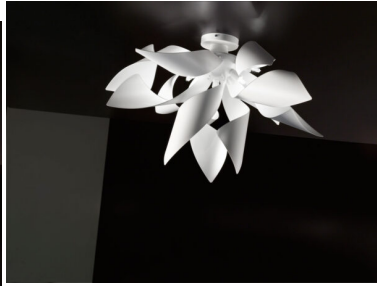

TI POTREBBERO INTERESSARE

[Sospensione 12 luci](#)
[- 1080 -Ginger -](#)
[Selene](#)
[Illuminazione](#)