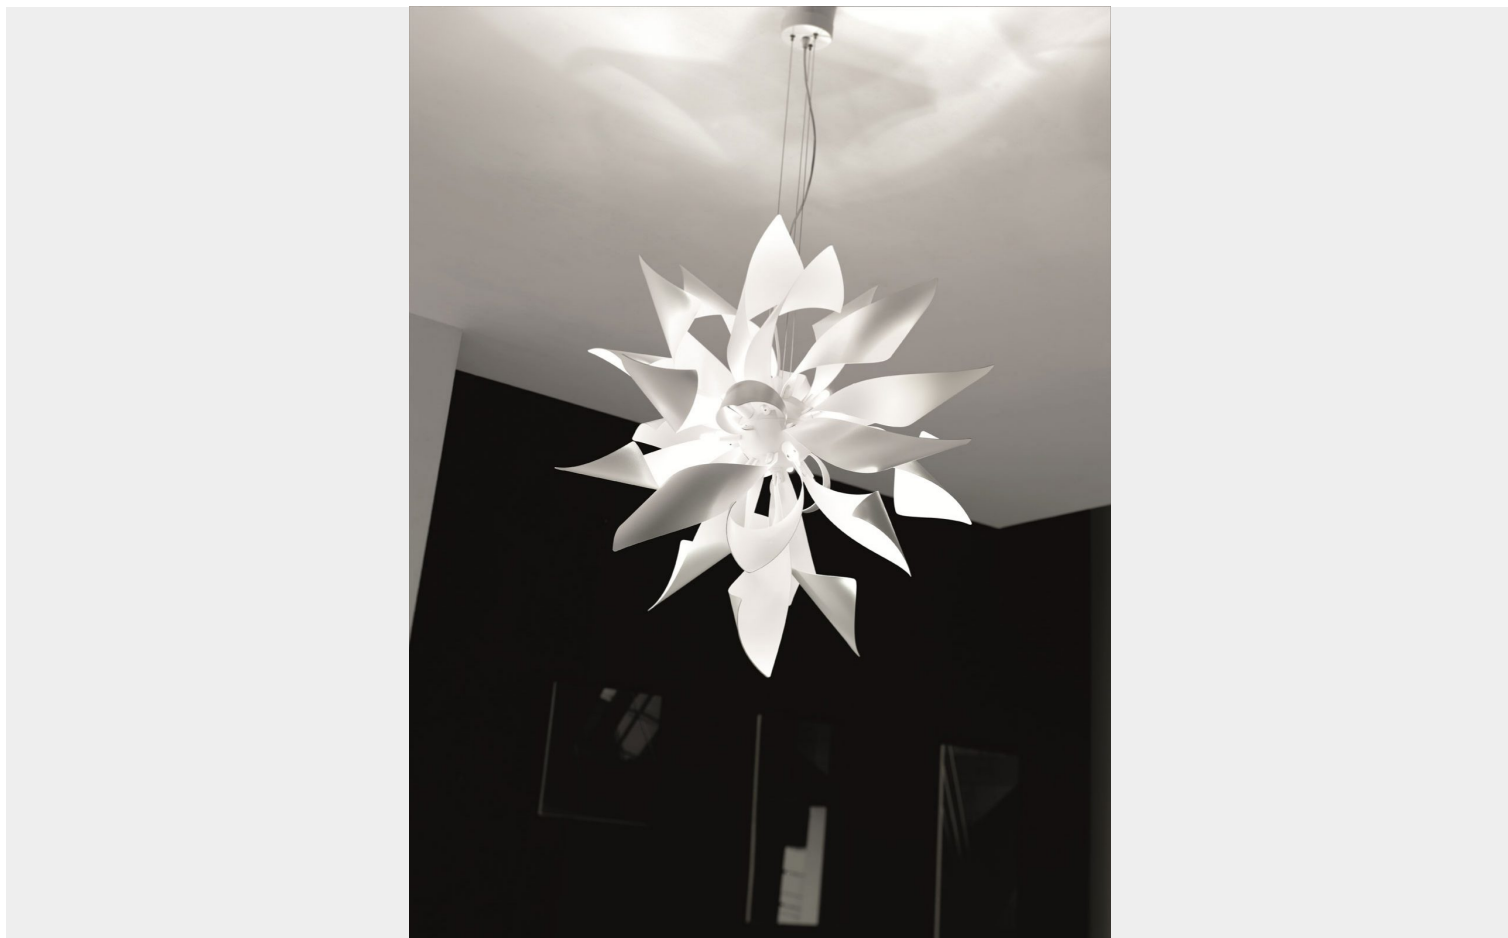

## SOSPENSIONE 6 LUCI -GINGER 1081 - FASCE DANZANTI - SELENE ILLUMINAZIONE

**€ 721,00**

Sospensione Fasce danzanti 6 luci in metallo verniciato bianco.

La collezione Ginger dalle dimensioni importanti, illumina ed arreda soggiorni e sale da pranzo in modo originale, grazie alle sue tante fasce che danzano in aria.

La sospensione ha un diametro di 50 cm e un'altezza massima di cm. 200.

Sono disponibile sospensioni e plafoniere di dimensioni diverse

**CODICE:** 1081 | **Categorie:** [Illuminazione interni](#), [Lampade a sospensione e lampadari a sospensione](#) |

## DESCRIZIONE PRODOTTO

Sospensione Fasce danzanti 6 luci in metallo verniciato bianco.  
La collezione Ginger dalle dimensioni importanti, illumina ed arreda soggiorni e sale da pranzo in modo originale, grazie alle sue tante fasce che danzano in aria.  
La sospensione ha un diametro di 50 cm e un'altezza massima di cm. 200.  
Sono disponibile sospensioni e plafoniere di dimensioni diverse